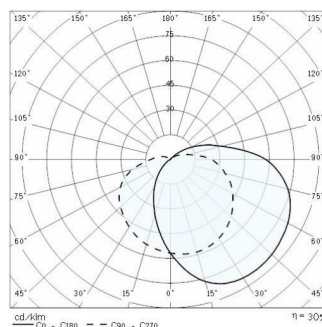

EKO+19 GRILL

ART.-Nr.	302024
Fassung:	E27
Leuchtmittel:	GLÜHLAMPE (A60)
Leistung:	1x60 W
Farbe / RAL:	AN-96 / Metallic-Anthrazit / Strukturiert
Schutzklasse:	I
Schutzart IP:	IP66
IK-J-xxIP:	IK07 2J xx5
Optiken:	Asymmetrische extrabreite streuoptik
Ta MIN luminaire:	-30°
Ta MAX luminaire:	25°

Photometrische Daten

Technische Zeichnung