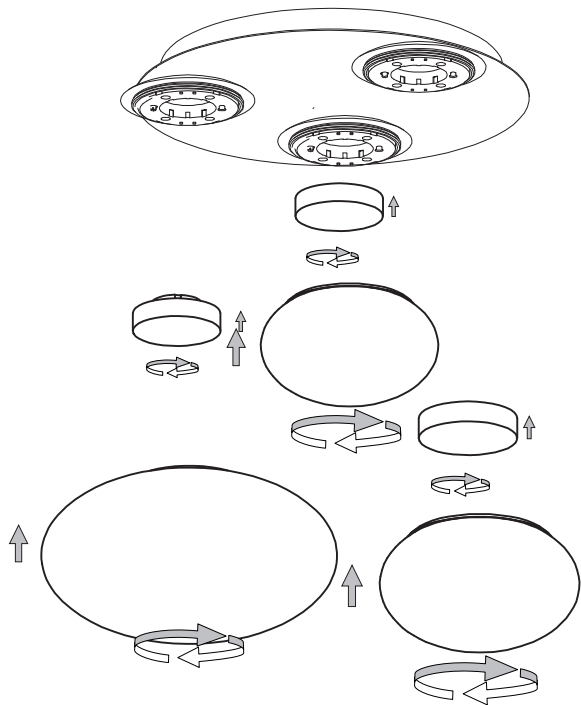

4

ideal lux®

REV 31/10/2023

Ninfea PL3

Lampada da soffitto
Ceiling lamp
Plafonnier
Deckenleuchte
Lámpara de techo
Потолочные светильники

GX53 max 3 x 15W / 220~240V
50/60Hz
- 8021696306964 BIANCO
- 8021696293660 OTTONE

Assicurarsi che la linguetta sporgente del rosone (A) sia ben adesa alla piegatura sagomata della staffa di supporto (B)/
Make sure that the protruding tab of the ceiling cup (A) is well attached to the shaped fold of the support bracket(B).