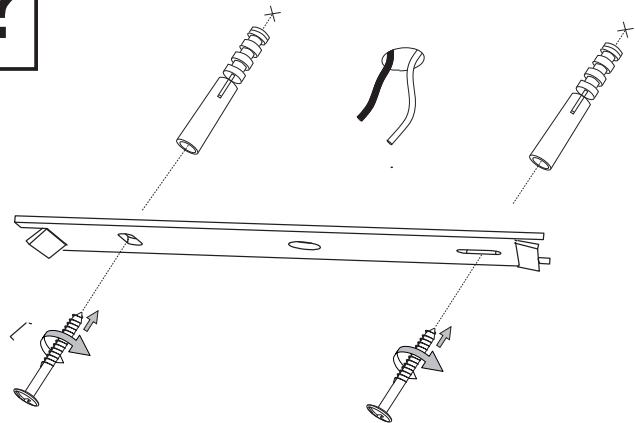

1

2

A

B

3

Assicurarsi che la linguetta sporgente del rosone (A) sia ben adesa alla piegatura sagomata della staffa di supporto (B)/
Make sure that the protruding tab of the ceiling cup (A) is well attached to the shaped fold of the support bracket(B).