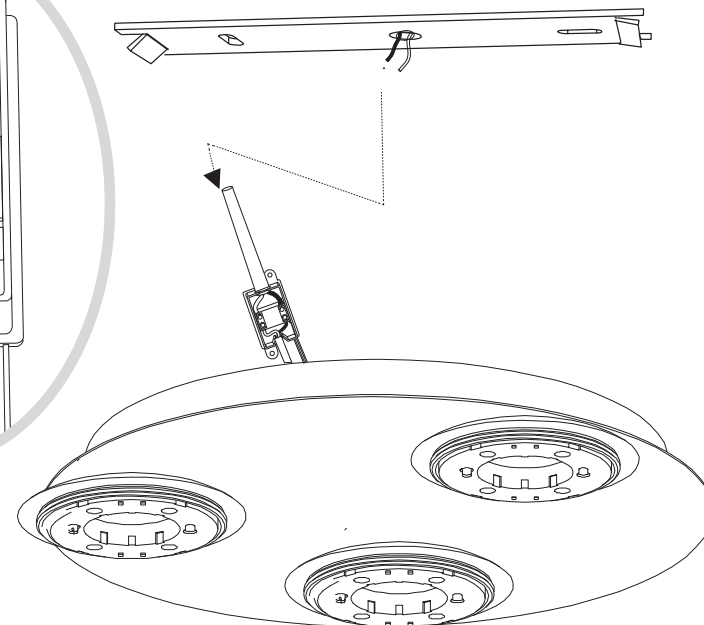

1

2

A

B

3

Assicurarsi che la linguetta sporgente del rosone (A) sia ben adesa alla piegatura sagomata della staffa di supporto (B)/
Make sure that the protruding tab of the ceiling cup (A) is well attached to the shaped fold of the support bracket(B).