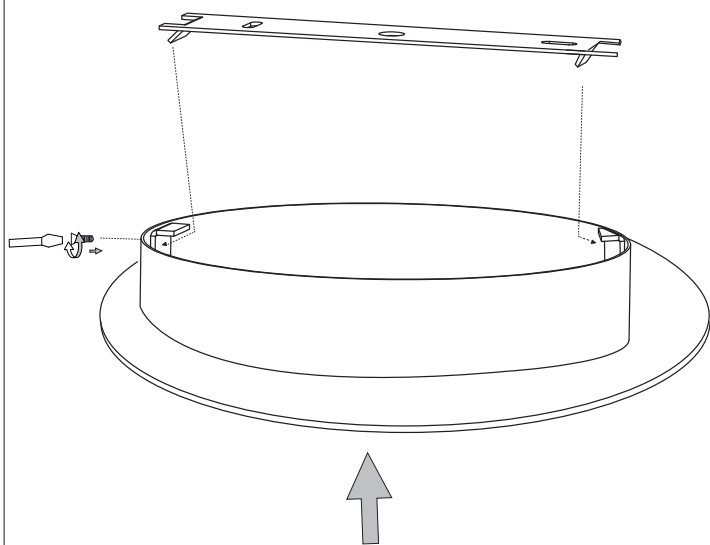

1

2

A

B

3

Assicurarsi che la linguetta sporgente del rosone (A) sia ben adesa alla piegatura sagomata della staffa di supporto (B)/
Make sure that the protruding tab of the ceiling cup (A) is well attached to the shaped fold of the support bracket(B).