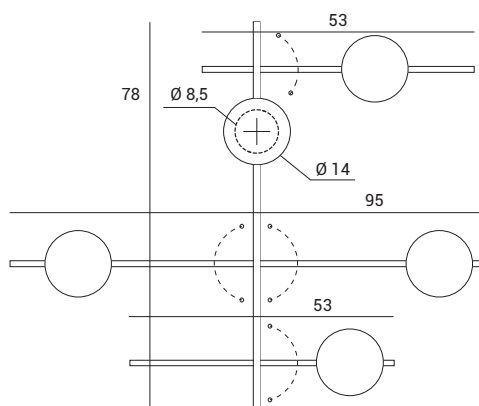

Lampada a parete o soffitto.
Montatura in metallo verniciato a
polvere nero soft touch. Diffusore in
vetro soffiato bianco latte diametro 14
cm. La rotazione dei bracci secondari
consente di scegliere la posizione
preferita.

Wall or ceiling lamp with black soft
touch powder coated metal frame.
Milky white blown glass diffuser,
diameter 14 cm. The rotation of the
secondary arm allows to choose the
preferred position.

Wand- oder Deckenleuchte mit
schwarzem, pulverbeschichtetem
Metallrahmen in Softtouch-Ausführung.
Diffuser aus milchig-weiß geblasenem
Glas, Durchmesser 14 cm. Durch ein
Drehen des sekundären Arms kann man
die Leuchte in die gewünschte Stellung
bringen.

MIKADO

+ Uscita cavo elettrico
+ Power Supply
+ Brennstelle

Source

G9

Power

5 x max 28w

1744.178