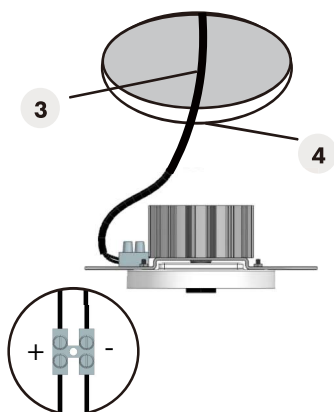

T467 220-240V 50/60Hz MAX 1X7W LED 3000K

Questo prodotto contiene una sorgente luminosa di classe di efficienza energetica E
This product contains a light source of energy efficiency class E
Ce produit contient une source lumineuse de classe d'efficacité énergétique E
Dieses Produkt enthält eine Lichtquelle der Energieeffizienzklasse E