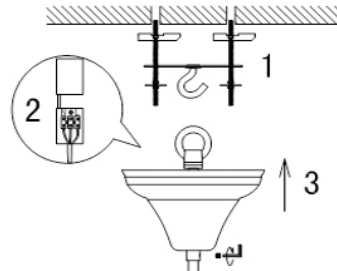

**ATENCIÓN:** Schuller recomienda que utilice los balancines suministrados en la instalación de esta lámpara.  
*IMPORTANT NOTICE:* Schuller recommends to use those included special screws when installing this lamp.

El cable tensor permite regular la altura y personalizar la forma del recogido de las cadenas  
*The tensor wire allows to adjust the height and to personalize the chains gathering shape.*

**TIPO DE BOMBILLAS/ LIGHT BULBS TYPE: 10 x G9**  
**BOMBILLAS INCLUIDAS / LIGHT BULBS INCLUDED**  
**BOMBILLAS NO SUJETAS A RECLAMACIÓN/ FREE BULBS, CLAIMS ON IT WON'T BE ACCEPTED.**