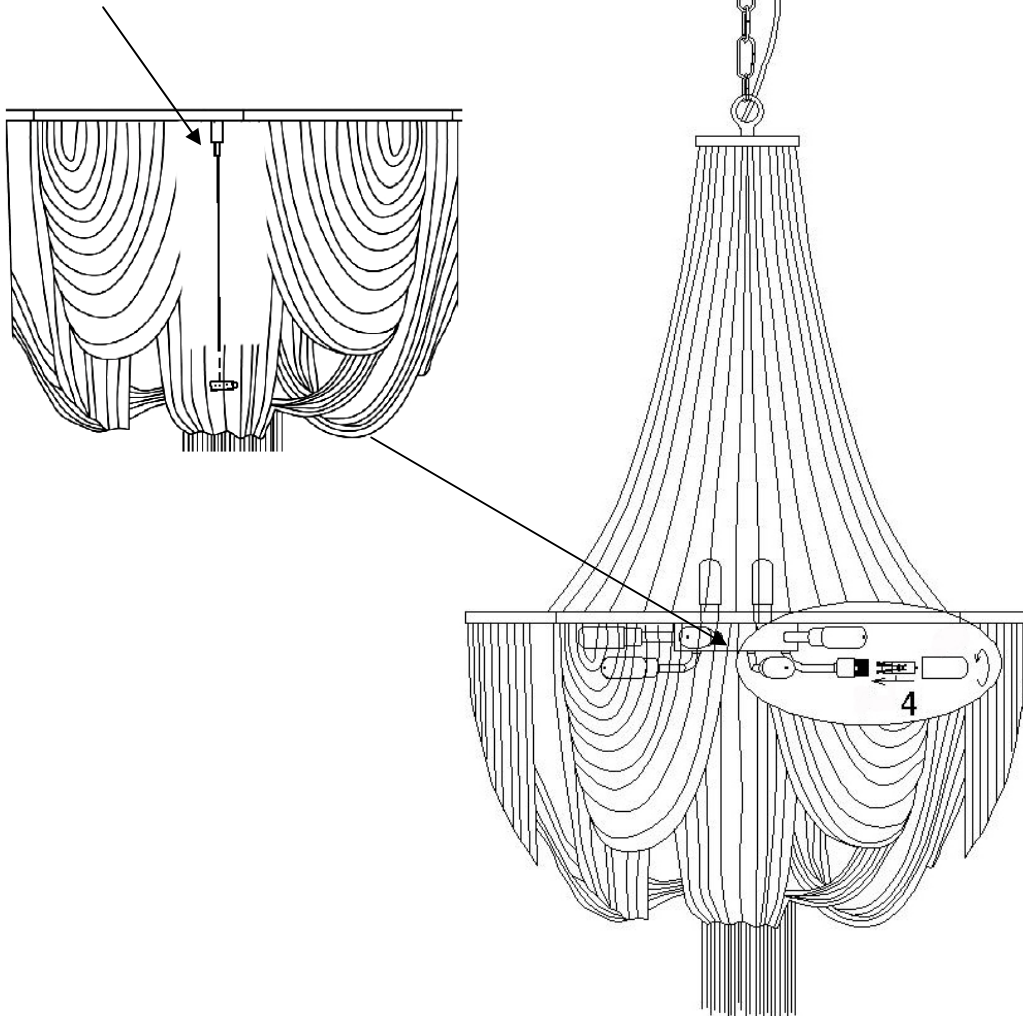

**ATENCIÓN:** Schuller recomienda que utilice los balancines suministrados en la instalación de esta lámpara.  
*IMPORTANT NOTICE:* Schuller recommends to use those included special screws when installing this lamp.

El cable tensor permite regular la altura y personalizar la forma del recogido de las cadenas  
*The tensor wire allows to adjust the height and to personalize the chains gathering shape.*

**TIPO DE BOMBILLAS/ LIGHT BULBS TYPE: 10 x G9**  
**BOMBILLAS INCLUIDAS / LIGHT BULBS INCLUDED**  
**BOMBILLAS NO SUJETAS A RECLAMACIÓN/ FREE BULBS, CLAIMS ON IT WON'T BE ACCEPTED.**