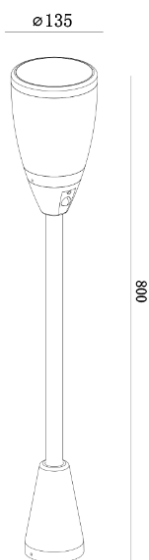

Produktabmessungen

Durchmesser 135 mm
 Höhe 800 mm
 Erdspieß (Länge) 210 mm
 Gewicht 1400 g

Batterie-Information

Art Lithium-Ion 18650
 Kapazität 2200mAh
 Volt DC 3,7 V
 Ladezeit ca. 10h
 Betriebszeit bis 12h (bei 100%)
 Austauschbar? Ja

Elektrische Kenndaten

Leistungsaufnahme Max. 2,0 W
 Bemessungsleistungsaufnahme Max. 2,0 W
 Solarzelle 0,55Wp
 Dimmbar? Nein

Lichttechnische Eigenschaften

Farbkennung 830
 Lichtfarbe Warmweiß
 Farbtemperatur 3000 K
 Farbwiedergabe Ra 80
 System Lumen 220 lm
 Chip Lumen 300 lm
 Feldwinkel 120°
 Lichtstromerhalt¹ 70 %
 Farbkonsistenz SDCM <6

¹ am Ende der Nennlebensdauer

gemäß EU-Verordnung Nr. 2019/2015

Abmessungsskizze

Hinweise und Empfehlungen

Empfehlung für die Entsorgung der Leuchte

<http://www.megatron-licht.eu>

Schutzklasse

Klasse 3