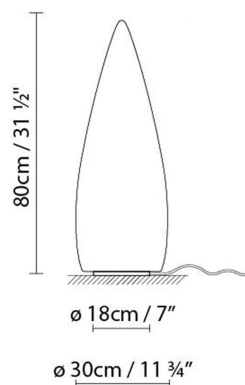

B.lux

KANPAZAR 80

By Jon Santacoloma

Beschreibung:

Lampe für Innenräume und Außenbereiche aus vandalismussicherem PE, opalweiss glänzend, UV-beständig. In zwei Höhen verfügbar: 150 cm und 80 cm, und verschiedene Ausführungen. Kanpazar A wird abhängig vom vorhandenen Elektroanschluss auf dem Boden befestigt, während Kanpazar B tragbar ist und eine Anschlusslänge von maximal 3,5 Metern besitzt. Kanpazar C, dass ein Betonfußgestell hat, ist tragbar und hat eine Anschlusslänge von maximal 3,5 Metern. Kanpazar 150 wird auch Ausführung D mit ein rostfreies Stahlfußgestell, dass abhängig vom vorhandenen Elektroanschluss auf dem Boden befestigt wird.

KANPAZAR 80A LED

KANPAZAR 80A FLUO

KANPAZAR 80B LED

KANPAZAR 80B FLUO

KANPAZAR 80C LED

KANPAZAR 80C FLUO

Opal white

CODE	LEUCHTE	LICHTQUELLE	DIM	GLÜHBRINNE	kg	
659270	KANPAZAR 80A LED	LED 4 x 6W 4152lm 350mA 3000K CRI≥90 230V	A++		6,9	LED A+
659220	KANPAZAR 80A FLUO	Fluo. 2 x 18/24/36W (2G11)	A		6,9	A
659271	KANPAZAR 80B LED	LED 4 x 6W 4152lm 350mA 3000K CRI≥90 230V	A++		6,9	LED A+
659221	KANPAZAR 80B FLUO	Fluo. 2 x 18/24/36W (2G11)	A		6,9	A
659272	KANPAZAR 80C LED	LED 4 x 6W 4152lm 350mA 3000K CRI≥90 230V	A++		13,8	LED A+
659222	KANPAZAR 80C FLUO	Fluo. 2 x 18/24/36W (2G11)	A		13,8	A