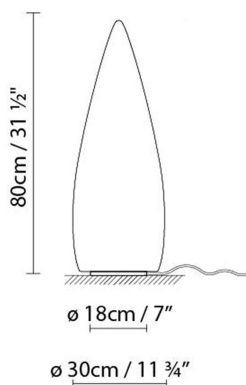

B.lux

KANPAZAR 80

By Jon Santacoloma

Beschreibung:

Lampe für Innenräume und Außenbereiche aus vandalismussicherem PE, opalweiss glänzend, UV-beständig. In zwei Höhen verfügbar: 150 cm und 80 cm, und verschiedene Ausführungen. Kanpazar A wird abhängig vom vorhandenen Elektroanschluss auf dem Boden befestigt, während Kanpazar B tragbar ist und eine Anschlusslänge von maximal 3,5 Metern besitzt. Kanpazar C, dass ein Betonfußgestell hat, ist tragbar und hat eine Anschlusslänge von maximal 3,5 Metern. Kanpazar 150 wird auch Ausführung D mit ein rostfreies Stahlfußgestell, dass abhängig vom vorhandenen Elektroanschluss auf dem Boden befestigt wird.

KANPAZAR 80A LED

KANPAZAR 80A FLUO

KANPAZAR 80B LED

KANPAZAR 80B FLUO

KANPAZAR 80C LED

KANPAZAR 80C FLUO

Opal white

CODE	LEUCHTE	LICHTQUELLE	DIM	GLÜHBRINNE	kg	
659270	KANPAZAR 80A LED	LED 4 x 6W 4152lm 350mA 3000K CRI≥90 230V	A++		6,9	LED A+
659220	KANPAZAR 80A FLUO	Fluo. 2 x 18/24/36W (2G11)	A		6,9	A
659271	KANPAZAR 80B LED	LED 4 x 6W 4152lm 350mA 3000K CRI≥90 230V	A++		6,9	LED A+
659221	KANPAZAR 80B FLUO	Fluo. 2 x 18/24/36W (2G11)	A		6,9	A
659272	KANPAZAR 80C LED	LED 4 x 6W 4152lm 350mA 3000K CRI≥90 230V	A++		13,8	LED A+
659222	KANPAZAR 80C FLUO	Fluo. 2 x 18/24/36W (2G11)	A		13,8	A