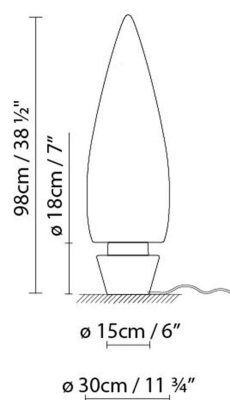

B.lux

KANPAZAR 80

By Jon Santacoloma

Beschreibung:

Lampe für Innenräume und Außenbereiche aus vandalismussicherem PE, opalweiss glänzend, UV-beständig. In zwei Höhen verfügbar: 150 cm und 80 cm, und verschiedene Ausführungen. Kanpazar A wird abhängig vom vorhandenen Elektroanschluss auf dem Boden befestigt, während Kanpazar B tragbar ist und eine Anschlusslänge von maximal 3,5 Metern besitzt. Kanpazar C, dass ein Betonfußgestell hat, ist tragbar und hat eine Anschlusslänge von maximal 3,5 Metern. Kanpazar 150 wird auch Ausführung D mit ein rostfreies Stahlfußgestell, dass abhängig vom vorhandenen Elektroanschluss auf dem Boden befestigt wird.

KANPAZAR 80A LED

KANPAZAR 80A FLUO

KANPAZAR 80B LED

KANPAZAR 80B FLUO

KANPAZAR 80C LED

KANPAZAR 80C FLUO

Opal white

CODE	LEUCHTE	LICHTQUELLE	DIM	GLÜHBRINNE	kg	
659270	KANPAZAR 80A LED	LED 4 x 6W 4152lm 350mA 3000K CRI≥90 230V	A++		6,9	LED A+
659220	KANPAZAR 80A FLUO	Fluo. 2 x 18/24/36W (2G11)	A		6,9	A
659271	KANPAZAR 80B LED	LED 4 x 6W 4152lm 350mA 3000K CRI≥90 230V	A++		6,9	LED A+
659221	KANPAZAR 80B FLUO	Fluo. 2 x 18/24/36W (2G11)	A		6,9	A
659272	KANPAZAR 80C LED	LED 4 x 6W 4152lm 350mA 3000K CRI≥90 230V	A++		13,8	LED A+
659222	KANPAZAR 80C FLUO	Fluo. 2 x 18/24/36W (2G11)	A		13,8	A

Kollektion:

Designer

Schematische Darstellung

Instrucciones de montaje

3D

grupoblux.com