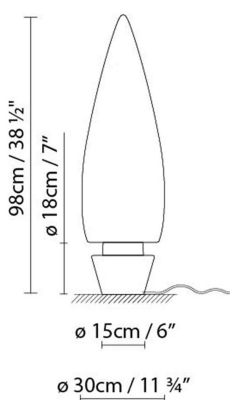

B.lux

KANPAZAR 80

By Jon Santacoloma

Beschreibung:

Lampe für Innenräume und Außenbereiche aus vandalismussicherem PE, opalweiss glänzend, UV-beständig. In zwei Höhen verfügbar: 150 cm und 80 cm, und verschiedene Ausführungen. Kanpazar A wird abhängig vom vorhandenen Elektroanschluss auf dem Boden befestigt, während Kanpazar B tragbar ist und eine Anschlusslänge von maximal 3,5 Metern besitzt. Kanpazar C, dass ein Betonfußgestell hat, ist tragbar und hat eine Anschlusslänge von maximal 3,5 Metern. Kanpazar 150 wird auch Ausführung D mit ein rostfreies Stahlfußgestell, dass abhängig vom vorhandenen Elektroanschluss auf dem Boden befestigt wird.

KANPAZAR 80A LED

KANPAZAR 80A FLUO

KANPAZAR 80B LED

KANPAZAR 80B FLUO

KANPAZAR 80C LED

KANPAZAR 80C FLUO

Opal white

CODE	LEUCHTE	LICHTQUELLE	DIM	GLÜHBRINNE	kg	
659270	KANPAZAR 80A LED	LED 4 x 6W 4152lm 350mA 3000K CRI≥90 230V	A++		6,9	LED A+
659220	KANPAZAR 80A FLUO	Fluo. 2 x 18/24/36W (2G11)	A		6,9	A
659271	KANPAZAR 80B LED	LED 4 x 6W 4152lm 350mA 3000K CRI≥90 230V	A++		6,9	LED A+
659221	KANPAZAR 80B FLUO	Fluo. 2 x 18/24/36W (2G11)	A		6,9	A
659272	KANPAZAR 80C LED	LED 4 x 6W 4152lm 350mA 3000K CRI≥90 230V	A++		13,8	LED A+
659222	KANPAZAR 80C FLUO	Fluo. 2 x 18/24/36W (2G11)	A		13,8	A