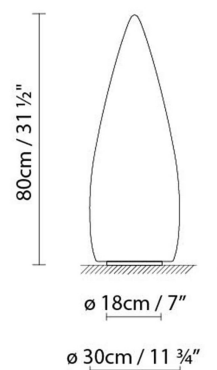

KANPAZAR 80B FLUO

KANPAZAR 80A FLUO