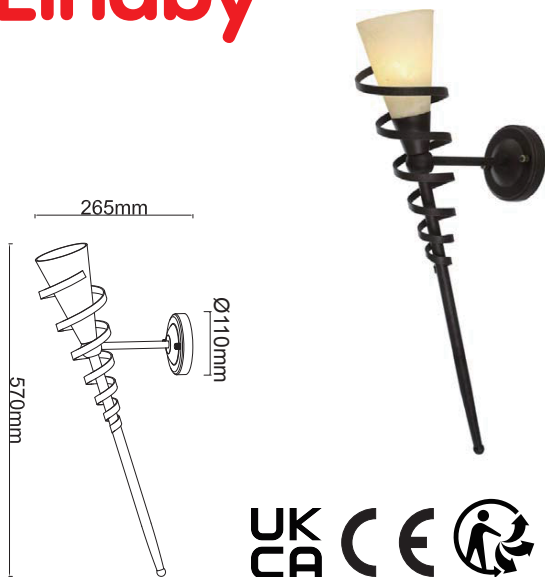

Lindby

Art.-No.: 9620147

1x E14 LED
max. 10W
230V~50Hz

LUQOM Holding GmbH · Seelbude 13 · D-36110 Schlitz · www.lindby.eu