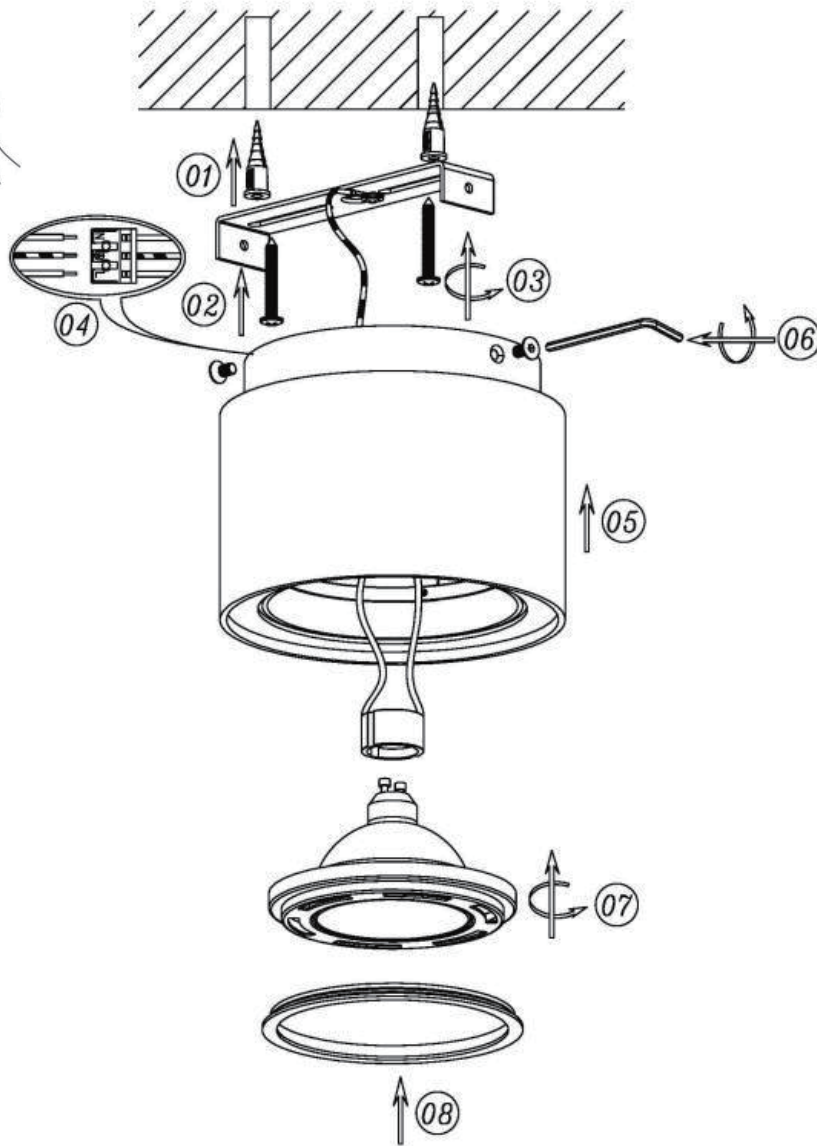

ARCCHIO

	(DE)	(GB)	(FR)	(NL)	(PL)	(NO)	(DK)
L	Stromführender Leiter	Live conductor	Conducteur	Spanning-voerende draad	Przewód prądowy	Strømførende leder	Strømførende leder
	Schutzleiter	Earth conductor	Conducteur de protection (terre)	Aardkabel	Przewód uziemiający	Jordledningen	Jordledningen
N	Neutralleiter	Neutral conductor	Conducteur neutre	Nulleider	Przewód zerowy	Nøytralleder	Neutralleider

	(SE)	(FI)	(IT)	(ES)	(CZ)	(PT)	(GR)
L	Strömförande ledare	Virtajohdin	Conduttore sotto tensione	Líneas conductoras de corriente	Vodič pod napětím	Condutor vivo	Ρευματοφόρος αγωγός
	Skyddsledare	Suojajohdin	Conduttore di terra	Conductor de protección	Ochranný vodič	Condutor de terra	Αγωγός γείωσης
N	Neutralledare	Nollajohdin	Conduttore neutro	Conductor neutro	Neutrální vodič	Condutor neutro	Ουδέτερος αγωγός