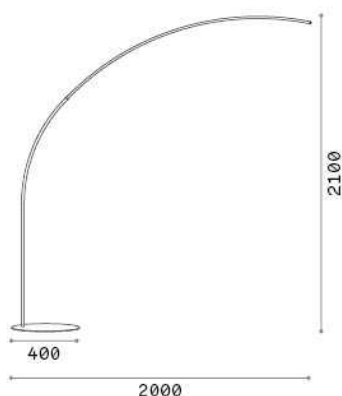

### Interno - Lampade da terra

Indoor floor dimmable lamp with integrated LED sources, in-built switch and direct light emission

<b>Ean</b>	8021696304168
<b>Articolo</b>	COMET PT NERO
<b>Installazione</b>	Lampade da terra
<b>Garanzia</b>	5 years
<b>Peso lordo</b>	4.2 kg
<b>Volume</b>	0.057408 m <sup>3</sup>

## Info sorgente e prestazionali

<b>Sorgente integrata</b>	Integrated LED module
<b>Sorgente sostituibile</b>	Replaceable (by qualified operators only)
<b>Potenza</b>	LED 30 W
<b>Emissione</b>	Direct
<b>Consumo massimo</b>	max 30,00 W
<b>Caratteristiche LED</b>	LED SMD
<b>CCT LED</b>	3000 K
<b>Durata LED (t. 25°c)</b>	20000 h
<b>CRI</b>	> 90
<b>Flusso sorgente</b>	2850 lm
<b>Flusso utile</b>	1720 lm
<b>Rischio fotobiologico</b>	1
<b>Potenza in stand-by</b>	< 0.50 W
<b>Lampadina inclusa</b>	1 - E14 OLIVA 4W 3000K CRI80 SATIN