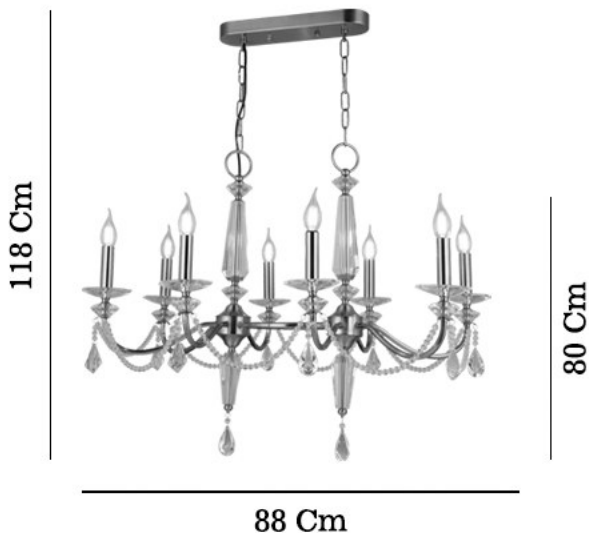

1651-52-08-L

1651-87-08-L

Antique - Antik Lak

Pearl Black- Kobalt

9,78 Kg

69x88 Cm

E-14 / 8x20W Max.