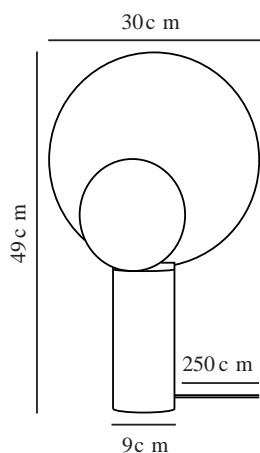

CACHÉ | TISCHLAMPE | MATT SCHWARZ

2220275003

Spannung (V): 220-240 Volt
IP-Grad: IP20
Maximale Lampenleistung (W):
40W
Klasse (Klasse 1, Klasse 2,
Klasse 3): Klasse 2 (Dopp. isoliert)
Leuchtmittelsockel: GU10
Schalterplatzierung: Auf dem
Kabel

Hauptmaterial: Marmor
Sekundärmaterial: Metall
Kabel Farbe: Schwarz
Kabel Länge (cm): 250
Oberflächenmaterial Kabel:
Textilien
Ist das Kabel austauschbar?:
False

Farbe: Matt schwarz
Höhe (cm): 49
Breite (cm): 30
Schirmdurchmesser (cm): 30
Schirmhöhe (cm): 30
Außenbereich-Basisabmessungen
(cm): 9
Länge (cm): 30
Drehwinkel (°): 360

EAN: 5704924009990

Artikelnummer: 2220275003
Stück pro Hauptkarton: 2
Verkaufsbox Höhe (cm): 34
Verkaufsbox Breite (cm): 46
Verkaufsbox Tiefe (cm): 23
Verkaufsbox Volumen m³: 0.036
Produkt Nettogewicht (kg): 3.7

- **Skulpturales Design** • **Eleganter Materialmix aus Metall und Marmor**
- **Weiches, indirektes Licht** • **Bewegliche Schirme**

Mit Caché hat die dänische Designerin Charlotte Høncke eine Tischleuchte mit einem faszinierenden und auffälligen Design geschaffen. Die Leuchte besteht aus zwei perfekt runden Lampenschirmen, die auf elegante Weise durch einen soliden Marmorsockel verbunden sind. Caché schafft ein interessantes und verspieltes Ambiente, indem das Licht zwischen den beiden Schirmen hin und her reflektiert wird.