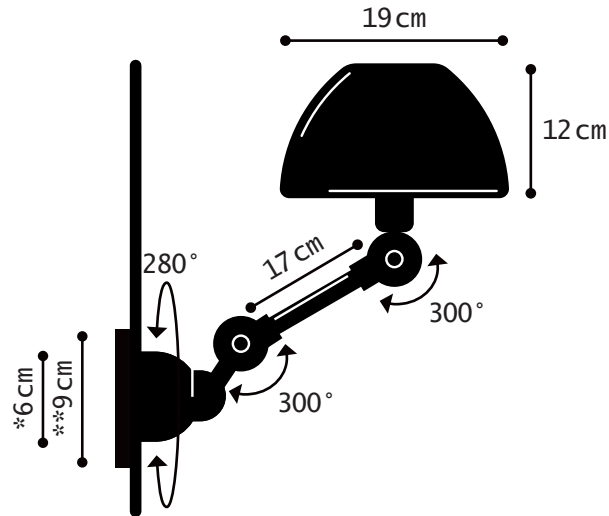

AICLER® REF. AIC701

TECHNICAL SHEET
FICHE TECHNIQUE

OPTION

1. Switch | Interrupteur
   - Switch and/or Cordon 2m | Interrupteur et/ou Cordon 2m
2. Switch position : Base | Position de l'interrupteur : Socle

INCLUS

- Back plate | Rosace de fixation

WALL LAMP

MATERIAL

Steel - Cast aluminium - Aluminium
Porcelain (socket)

WEIGHT

Net weight : 0.8kg
Brut weight : 1.22kg

DIMENSIONS

Shade : 19cm
1 arm 17cm long
*ø60mm base to screw
**ø90mm back plate

PACKAGING

31/22/46 cm

APPLIQUE MURALE

MATERIAUX

Acier - Fonte d'aluminium - Aluminium
Porcelaine (douille)

POIDS

Poids net : 0.8kg
Poids brut : 1.22kg

DIMENSIONS

Abat-jour : 19cm
1 bras de 17cm
*Socle à visser ø60mm
**Rosace de fixation ø90mm

PACKAGING

31/22/46 cm

COLOR CHART

NUANCIER

Colors also available in MAT excepted 1036, 5020, 9006, CHR, ABR
Couleurs également disponibles en MAT sauf 1036, 5020, 9006, CHR, ABR

Mustard Moutarde 1003	Ivory Ivoire 1015	Sulfur Yellow Jaune Souffre 1016	Pearl Gold Or Nacré 1036	Orange Orange 2004	Burgundy Bourgogne 3005	Red Rouge 3020
Pink Rose 4003	Violet Fuchsia Fuchsia Violet 4008	Light Blue Bleu Clair 5012	Ocean Blue Bleu Océan 5020	Water Blue Bleu d'Eau 5021	Pastel Blue Bleu Pastel 5024	Olive Green Gris Olive 6003
Apple Green Vert Pomme 6018	Water Green Vert d'Eau 6019	Grey Khaki Kaki Gris 7002	Mouse Grey Gris Souris 7005	Granit Grey Gris Granit 7026	Chocolate Chocolat 8017	Silver Grey Gris Argent 9006
Black Noir 9011	White Blanc BLC	Vespa Green Vert Vespa VEV	Chrome Chrome CHR	Brushed Steel Acier Brossé ABR	Black Hammered Martelé Noir NOM	Copper Hammered Martelé Cuivre CUM