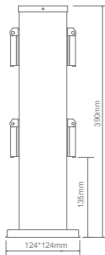

# Lindby

**Art.-No.: 9960060**

4x CEE 7/3 socket  
max. 16A  
max.3680W

LUQOM Holding GmbH · Seelbude 13 · D-36110 Schlitz · [www.lindby.eu](http://www.lindby.eu)