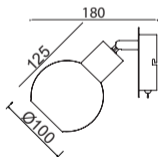

Lindby

UOM:mm

Art.-No.: 9620018

1x E14 LED
max. 10W
230V~50Hz

IP20

UK
CA

6

291106