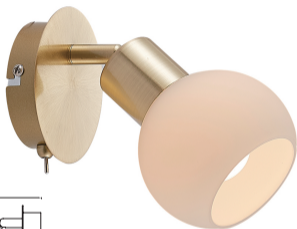

Lindby

UOM:mm

Art.-No.: 9620018

1x E14 LED
max. 10W
230V~50Hz

IP20

UK
CA

6

291106