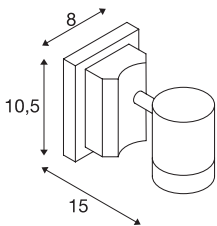

## MYRA WALL

**Outdoor Wand- und Deckenleuchte, einflammig, QPAR51, IP55, silbergrau, max. 50W**

Die Wand- und Deckenleuchte der MYRA Serie besteht aus lackiertem Aluminium und Glas welches das bzw. die Leuchtmittel abdeckt. Der Leuchtenkopf ist dreh-, und schwenkbar. Durch die Schutzart IP55 ist sie für den Außenbereich geeignet. Der elektrische Anschluss der in mehreren Farbversionen verfügbaren Leuchte erfolgt an 230V Netzspannung. Die MYRA Serie beinhaltet des Weiteren Stand- sowie Displayleuchten und ist somit universell einsetzbar.

## TECHNISCHE DATEN

Art. Nr.:	233104
Fassung	GU10
Leuchtmittel	QPAR51
Anzahl Fassungen	1
Leuchtmittel inklusive	0
Primäre Nennspannung	230V ~50Hz mA/V
Schwenkbereich	45 °
Horizontaler Drehbereich	340 °
Breite	8.0 cm
Höhe	10.5 cm
Durchmesser	7.0 cm
Tiefe	15.0 cm
Nettogewicht	0.569 kg
Bruttogewicht	0.642 kg
IP Code	IP 55
Schutzklasse	I
Montage	Aufbau
Montagedetails	Decke, Wand
Wattage	50 W
Farbe	grau
BIG WHITE Seite	722