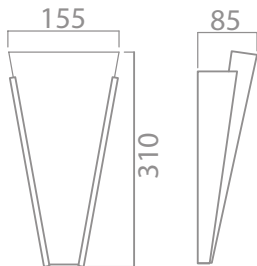

# Lindby

**Art.-No.: 9633013**

1x E14 LED  
max. 10W  
230V~50Hz

UOM:mm