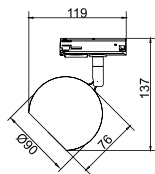

Lindby

UOM: mm

Art.-No.: 9627140

1x GU10 LED
max. 10W
230V~50Hz

 IP20

4 251911 701449

LUQOM Holding GmbH · Rabanusstraße 16 D-36037 Fulda · www.lindby.eu