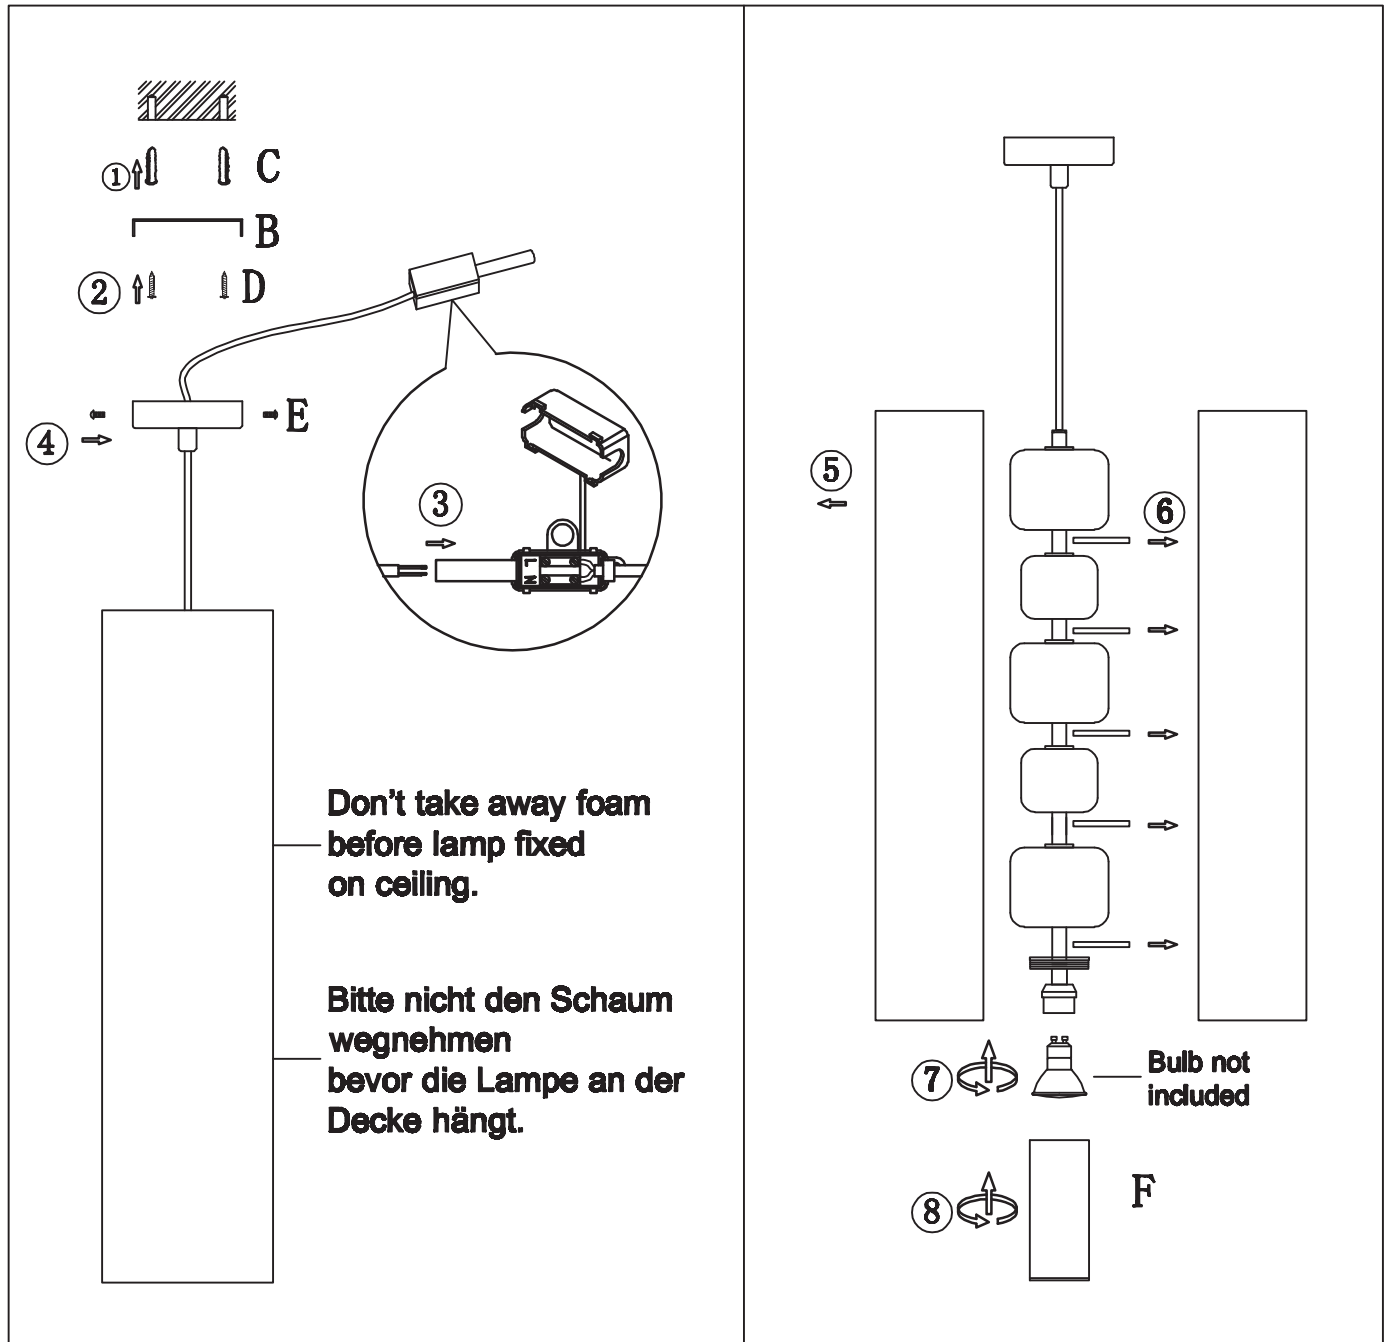

KARE DESIGN

55842 Pendant Lamp Candy Bar Colore Ø10cm

NO.	A	B	C	D	E	F
TYPE						
QTY	1PCS	1PCS	0PCS	0PCS	2PCS	1PCS