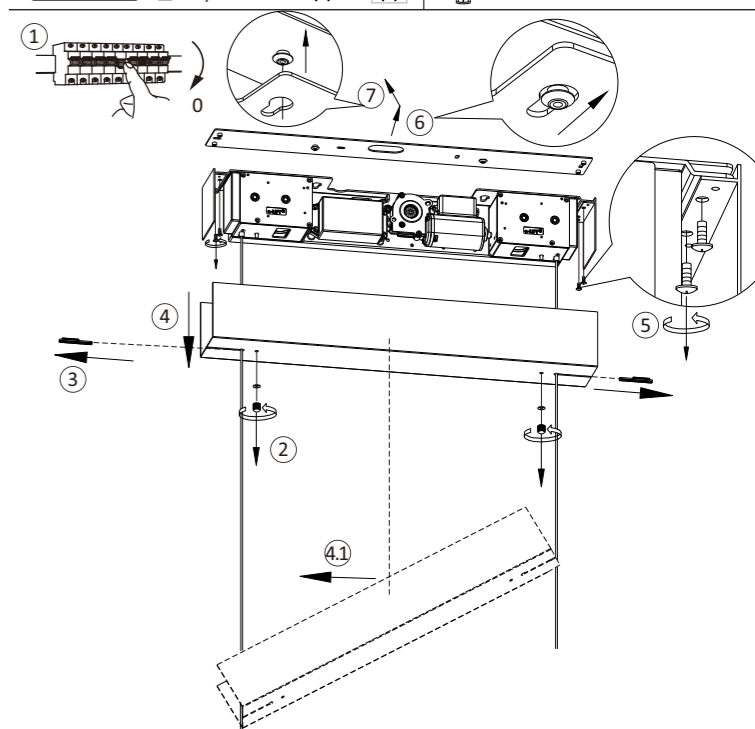

LED 18x LED-Board 24V DC/1,8 W

1x CR2032 1x 1x 1x 1x 1x

4x 4x 4x 4x

4

5

Schließen Sie die Stromversorgung erst an, wenn die Leuchte an einer waagerechten Decke montiert ist.
Don't connect the power supply until the luminaire is mounted on a horizontal ceiling.