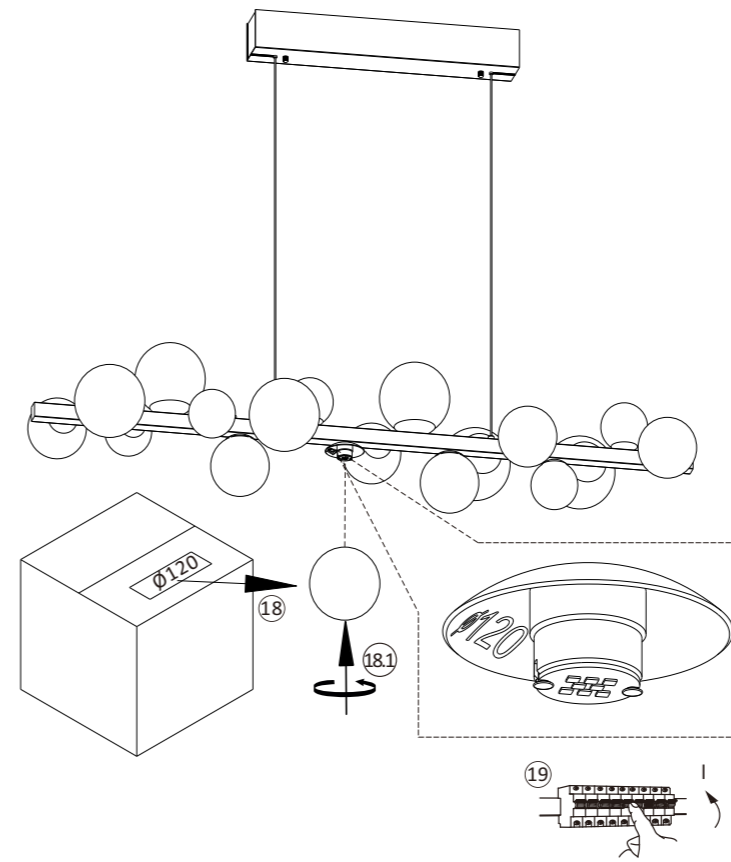

LED 18x LED-Board 24V DC/1,8 W

1x CR2032 1x 1x 1x 1x 1x

4x 4x 4x 4x

4

5

Schließen Sie die Stromversorgung erst an, wenn die Leuchte an einer waagerechten Decke montiert ist.
Don't connect the power supply until the luminaire is mounted on a horizontal ceiling.