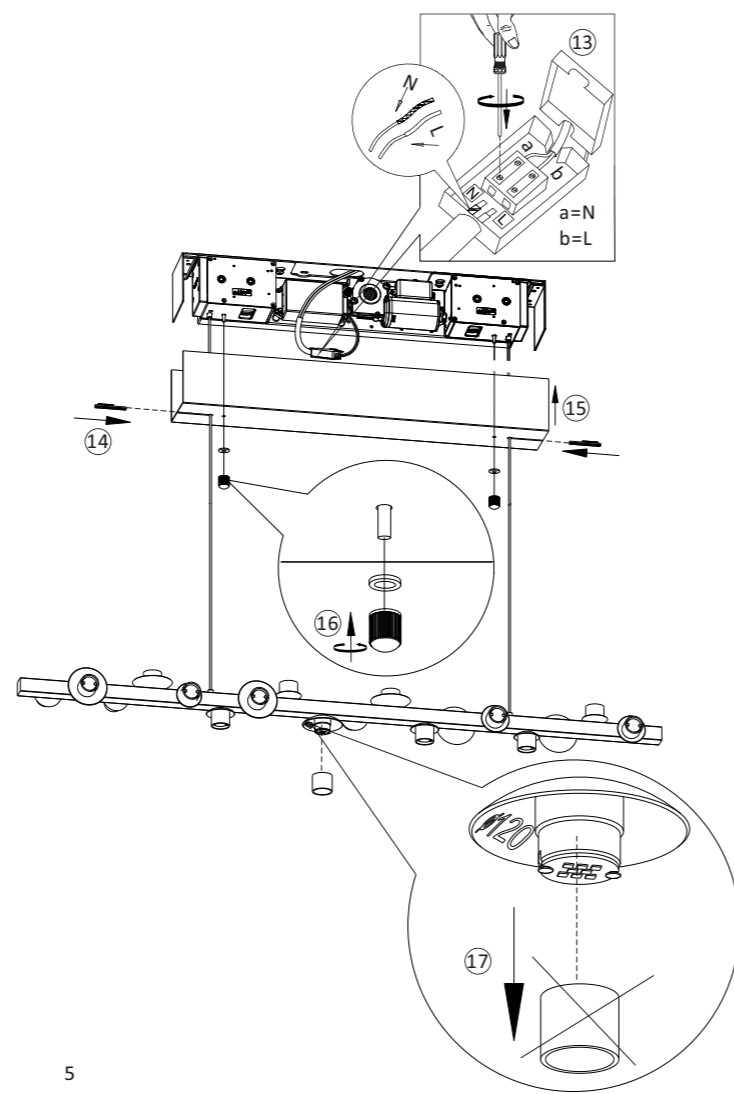

LED 18x LED-Board 24V DC/1,8 W

1x CR2032 1x 1x 1x 1x 1x

4x 4x 4x 4x

4

5

Schließen Sie die Stromversorgung erst an, wenn die Leuchte an einer waagerechten Decke montiert ist.
Don't connect the power supply until the luminaire is mounted on a horizontal ceiling.