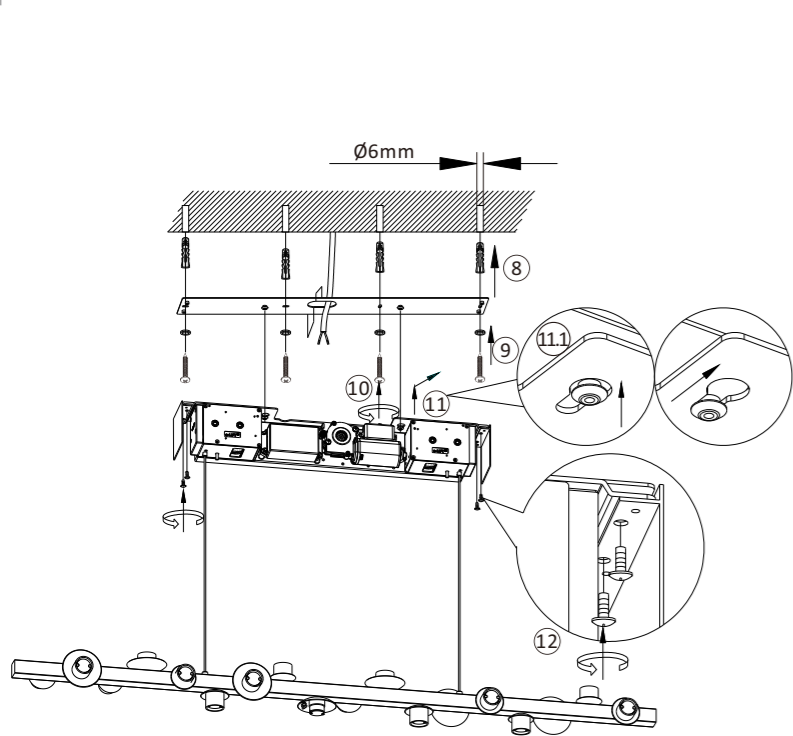

LED 18x LED-Board 24V DC/1,8 W

1x CR2032 1x 1x 1x 1x 1x

4x 4x 4x 4x

4

5

Schließen Sie die Stromversorgung erst an, wenn die Leuchte an einer waagerechten Decke montiert ist.
Don't connect the power supply until the luminaire is mounted on a horizontal ceiling.