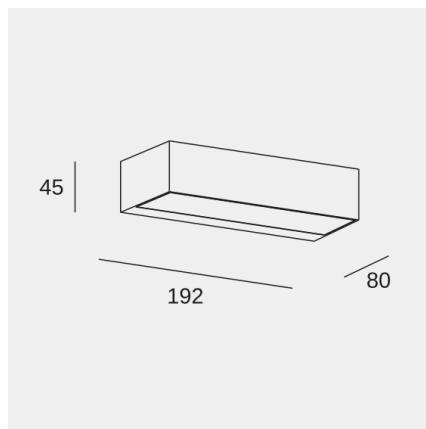

Nemesis Slim

LedsC4 Team

Wandleuchte IP65 Nemesis Slim LED 8.8W SW 2700-3200-4000K Schaltbar Anthrazit 830lm

Technische Merkmale

Gesamtleistung Leuchte: 8.8W
Reallumen: 830 (3200K)
Reale Lm/W: 94
Farbtemperatur (CCT): SW 2700-3200-4000K
Winkel Linsen / Reflektor: FLOOD 94°
Material Körper: Aluminium
Oberfläche Körper: Anthrazit
Material Diffusor: Glas
Oberfläche Diffusor: Mattiert
Spannung / Frequenz: 220-240V/50-60Hz
Dimmungsprotokoll: Schaltbar
Power Factor: 0.75
THD%: 77.5
Lebensdauer: 50,000h L80B20
Garantie: 5 Jahre
Beständigkeit in Meeresnähe: Ja
Leicht recycelbare Leuchte

Lichttechnische Daten

CRI: 80
MacAdam steps: 3
photobiologisches Risiko: RGO
UGR quer: 22.4
UGR longitudinal: 21.9

Lampenfassung	Menge	LED-Leistung (W)
LED	1	8.8W

Das Bild entspricht möglicherweise nicht dem Artikel. LedsC4 behält sich das Recht vor, Änderungen an den Komponenten des Produkts vorzunehmen. Die Daten zu Intensität, Leistung und Farbtemperatur können herstellereitigen Änderungen unterliegen.

Nemesis Slim

LedsC4 Team

Wandleuchte IP65 Nemesis Slim LED 8.8W SW 2700-3200-4000K Schaltbar Anthrazit 830lm

Logistik

x 12

Nettogewicht (Kg): 0.63

Gewicht in kg (verpackt): 0.72

Packing: 200mm x 55mm x 90mm