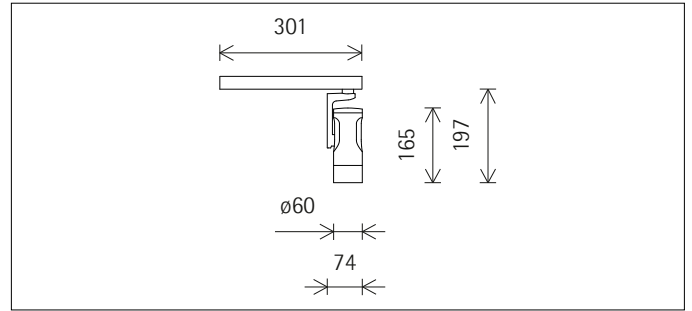

mit Intrack Adapter

**A0016746** Weiß (RAL9002)  
LED 12,4W 1347lm 4000K Neutralweiß  
Multi Dim + On-board Dim  
Version 1  
Baugröße S  
Darklight Linse spot

**Produktbeschreibung**  
Gehäuse: Aluminiumguss, pulverbeschichtet; am Ausleger 270° schwenkbar. Obere Abdeckung Kunststoff.  
Ausleger: Aluminiumguss/Kunststoff, lackiert; am Adapter 360° drehbar.  
Intrack Adapter für ERCO Stromschiene 220-240V: Kunststoff, weiß.  
ERCO Multi Dim Betriebsgerät: DALI dimmbar, Push Dim, Phasendimmbar.  
Add-on Control Unit: On-board Dim (Drehregler zur Helligkeitsregelung).  
LED-Modul: High-power LEDs. Kollimatoroptik aus optischem Polymer.  
Lens Unit: Kunststoff, weiß. Darklight Linse aus optischem Polymer. Optischer cut-off 50°.  
Dimmen mit externen Dimmern (Phasen- und Universaldimmer) oder handelsüblichem Taster (Push Dim) möglich.  
Gewicht 0,56kg

h(m)	E(lx)	D(m)
		18°
1	7820	0.32
2	1955	0.63
3	869	0.95
4	489	1.27
5	313	1.58