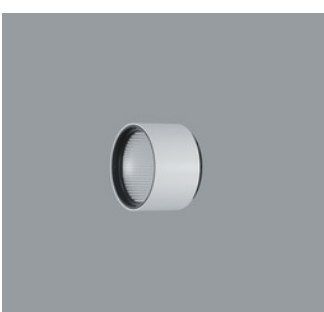

AC002039
Lens Unit oval wide flood
Kunststoff, weiß, 360° drehbar. Werk-
zeuglos wechselbar.
Entspiegelte Spherolitlinse aus opti-
schem Polymer.