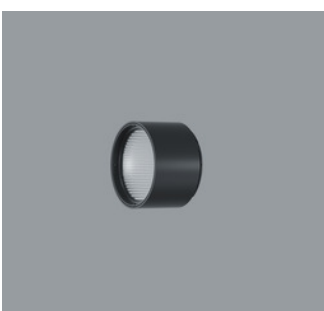

AC002007
Lens Unit oval wide flood
Kunststoff, schwarz lackiert, 360°
drehbar. Werkzeuglos wechselbar.
Entspiegelte Spherolitlinse aus opti-
schem Polymer.