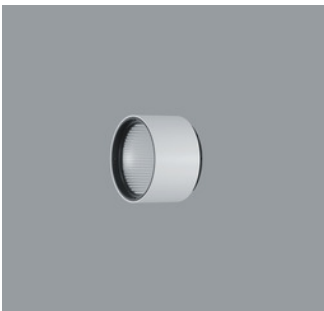

AC002032
Lens Unit oval flood
Kunststoff, weiß, 360° drehbar. Werk-
zeuglos wechselbar.
Entspiegelte Spherolitlinse aus opti-
schem Polymer.