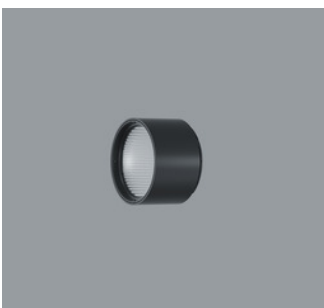

AC002058
Lens Unit oval flood
Kunststoff, schwarz lackiert, 360°
drehbar. Werkzeuglos wechselbar.
Entspiegelte Spherolitlinse aus opti-
schem Polymer.