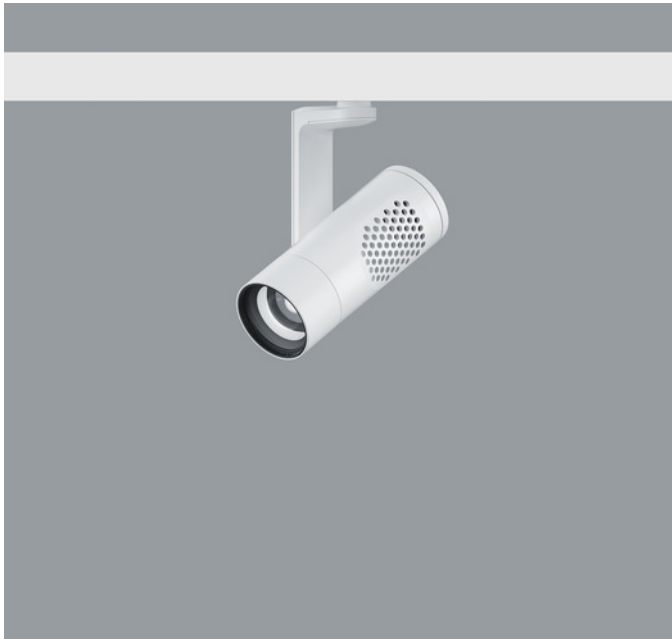

mit Intrack Adapter

**A0016746** Weiß (RAL9002)  
LED 12,4W 1347lm 4000K Neutralweiß  
Multi Dim + On-board Dim  
Version 1  
Baugröße S  
Darklight Linse spot

**Produktbeschreibung**  
Gehäuse: Aluminiumguss, pulverbeschichtet; am Ausleger 270° schwenkbar. Obere Abdeckung Kunststoff.  
Ausleger: Aluminiumguss/Kunststoff, lackiert; am Adapter 360° drehbar.  
Intrack Adapter für ERCO Stromschiene 220-240V: Kunststoff, weiß.  
ERCO Multi Dim Betriebsgerät: DALI dimmbar, Push Dim, Phasendimmbar.  
Add-on Control Unit: On-board Dim (Drehregler zur Helligkeitsregelung).  
LED-Modul: High-power LEDs. Kollimatoroptik aus optischem Polymer.  
Lens Unit: Kunststoff, weiß. Darklight Linse aus optischem Polymer. Optischer cut-off 50°.  
Dimmen mit externen Dimmern (Phasen- und Universaldimmer) oder handelsüblichem Taster (Push Dim) möglich.  
Gewicht 0,56kg