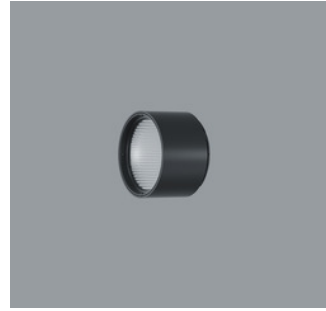

AC002005
Lens Unit wallwash
Kunststoff, schwarz lackiert, 360°
drehbar. Werkzeuglos wechselbar.
Entspiegelte Spherolitlinse aus opti-
schem Polymer.