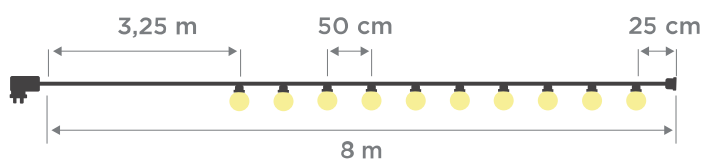

SOY LIGERO
I AM LIGHTWEIGHT

RECICLAME
RECYCLE ME

Material: PVC + Policarbonato

Pallet EU 80x120x180: 260 unds

Medidas*/Dimensions*

Packaging*

Peso neto: 0,6 kg
Peso Bruto: 0,9 kg

* Debido a la naturaleza del proceso las dimensiones pueden variar ligeramente
* Due to the nature of the process, dimensions can change lightly.

MODELO ALLEGRA RGB

ESPECIFICACIONES

SPECIFICATIONS

- Índice de protección (IP): 44
- Ingress protection: 44
- Clase de aislamiento: Doble Aislamiento
- Insulation Rating: Double insulation

CARACTERÍSTICAS ELÉCTRICAS

ILUMINACIÓN

LIGHTING

- Tipo bombilla: A60
- Bulb type: A60
- Tensión alimentación: 240 V AC
- Input voltage: 240V AC
- Tensión salida: 5V DC
- Output voltage: 5V DC
- Lúmenes: 20lm ± 10%
- Lumens: Unknown
- Horas de vida: 20000
- Life time: 20000
- Vatios: 0,1Wx10
- Watts: 0,1Wx10
- Dimensiones: 60*115*8000mm
- Dimensions: 60*115*8000mm
- Factor mantenimiento lumen: 95%
- Lumen maintenance factor: 95%
- Tiempo de calentamiento: <0,1s
- Warm-up time: <0,1s
- Regulable: No
- Dimmable: No
- Temperatura de operación: -20 a 45°C
- Operating temperature: -20 to 45 °C
- Material: PVC
- Material: PVC
- Acceso: No Reemplazable
- Access: Not replaceable
- Casquillo: E27
- Base: E27 base bulb
- Número: 10
- Number: 10 lamp holder
- Temperatura (K): RGB LED
- Temperature (K): RGB LED
- Ángulo de iluminación: 200°
- Angle: 200°
- Eficiencia: A+
- Efficiency: A+
- Factor de potencia (PF): N/A
- Power factor (PF): N/A
- CRI: 80
- CRI: 80
- Tiempo encendido: N/A
- Starting time: N/A
- Corriente (mA): Desconocido
- Current (mA): Unknown
- Mando a distancia: Si, Infrarrojo
- Remote: Yes, IR