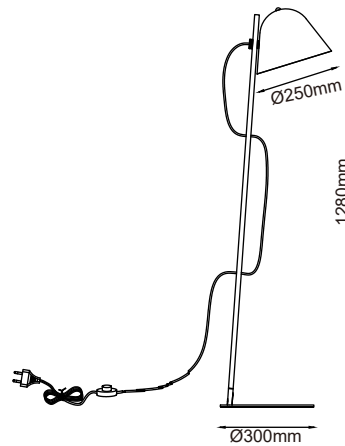

9626010

1x E27 LED max. 15W
230V ~ 50Hz

(DE) Bestimmungsgemäße Verwendung

(GB) Intended use / (FR) Utilisation conforme / (NL) Beoogd gebruik / (PL) Stosowanie zgodnie z przeznaczeniem / (NO) Riktig bruk / (DK) Korrekt brug / (SE) Avsedd användning / (FI) Määräystenmukainen käyttö (IT) Impiego appropriato / (ES) Uso prescrito / (CZ) Použití v souladu s určením / (PT) Utilização correta / (GR) Ενδεικτική χρήση

(DE)	Als Stehleuchte im Innenbereich	(GB)	Use as a floor lamp indoors
(FR)	En tant que lampadaire sur des sols plats, stables, à l'intérieur	(NL)	Binnenshuis als staande lamp op effen ondergrond
(PL)	Jako lampa stojąca na równych, stabilnych podłogach we wnętrzach	(NO)	Som gulvlampe på rett flate innendørs
(DK)	Som gulvlampe på ret gulv indendørs	(SE)	Används som golvlampa inomhus
(FI)	Käyttö sisätilojen lattiavalaisimena	(IT)	Impiego come lampada da pavimento in ambienti interni
(ES)	Empleo en tanto lámpara de pie en interiores	(CZ)	Použití jako stojací lampa v interiéru
(PT)	Aplicação como candeeiro de pé em interiores	(GR)	Χρήση ως επιδαπέδιο φωτιστικό σε εσωτερικό χώρο