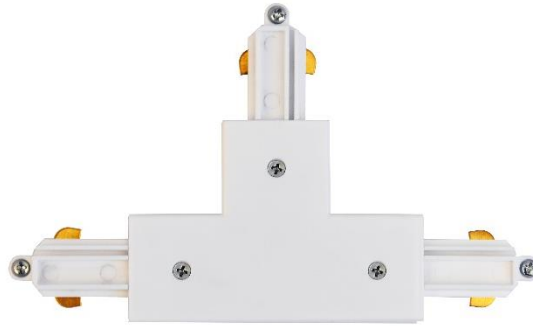

## 9950706

AC220-230V / 10A max.

IP20 

T-Verbinder passend zu den Stromschienensystemen 9950692 und 9950694  
"T" connector suitable for the track sets 9950692 and 9950694  
Connecteur en T convient aux système rail 9950692 et 9950694