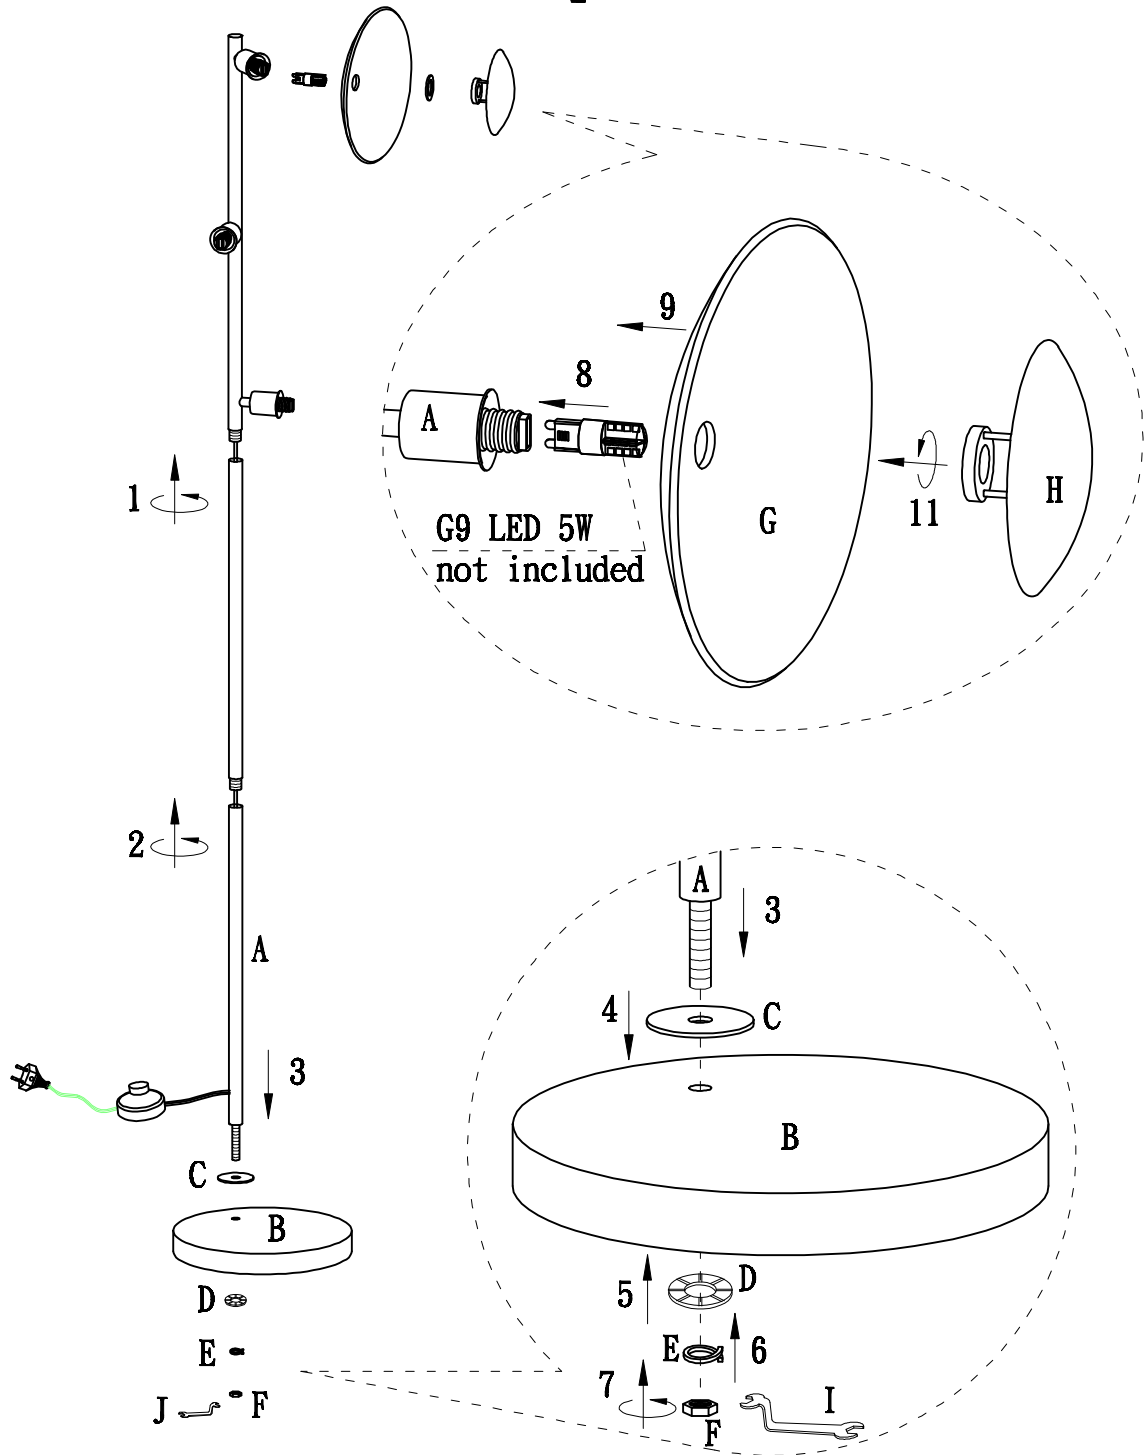

52498 Floor Lamp Ufo Tre

NO	A	B	C	D	E	F	G	H	I
TYPE									
QTY	1 PC	1 PC	1 PC	1 PC	1 PC	1 PC	3 PCS	3 PCS	1 PC