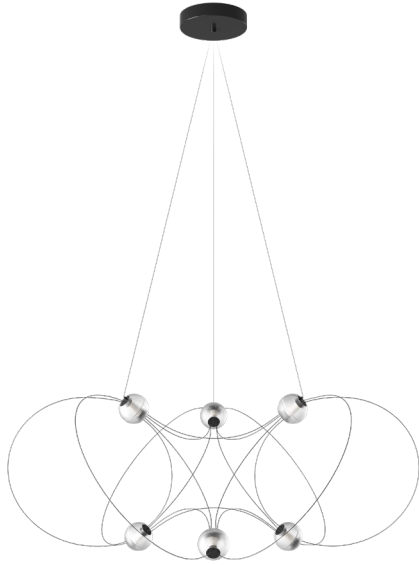

## Finitions

## DCW Refs

DCW Refs	DCW Refs
MUNARI 6 P 2400K BL	3700677661128
MUNARI 6 P 2400K BL PRE-ASSEMBLED	3700677662750
MUNARI 6 P 2400K GOL	3700677661487
MUNARI 6 P 2400K GOL PRE-ASSEMBLED	3700677662767
DALI CONVERTER	3700677662866
CASAMBI CONTROLLER CBU-TED	3700677662293

**20 W**

**LED Intégrée**  
Integrated LED

**2400 K**

**3840 Lm (valeur nominale)**  
3840 Lm (nominal value)

**Intégré - CV - 24 V - 107×40×22 mm**  
Integrated - CV - 24 V - 107×40×22 mm

**Oui - TRIAC**  
Yes - TRIAC

**Noir - 5 m**  
Black - 5 m

**Acier, polycarbonate, aluminium**  
Steel, polycarbonate, aluminum

**2,4 Kg**

**4 Kg**

**1064×303×87 mm**

**D (2163959)**

**DALI via convertisseur**  
DALI with converter

**CASAMBI via contrôleur**  
CASAMBI with controller