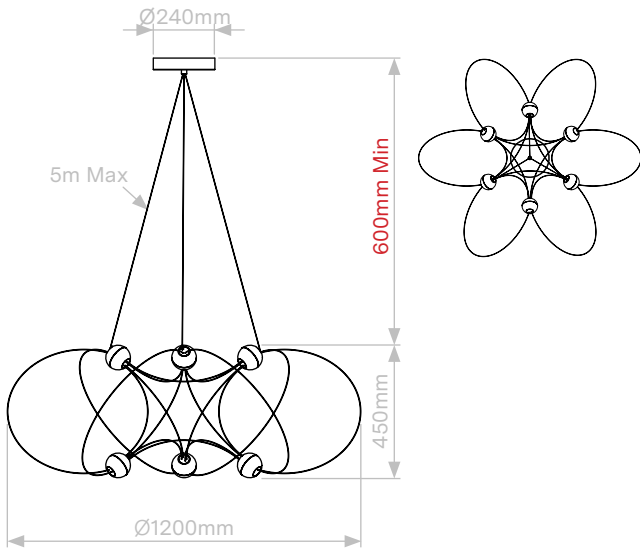

DCW éditions

Finitions

DCW Refs

DCW Refs	DCW Refs
MUNARI 6 P 2400K BL	3700677661128
MUNARI 6 P 2400K BL PRE-ASSEMBLED	3700677662750
MUNARI 6 P 2400K GOL	3700677661487
MUNARI 6 P 2400K GOL PRE-ASSEMBLED	3700677662767
DALI CONVERTER	3700677662866
CASAMBI CONTROLLER CBU-TED	3700677662293

MUNARI 6

Lutz PANKOW

Typologie
Typology

Tension
Voltage

Indice de protection
Protection index

Classe
Class

Puissance
Power

Source Lumineuse
Light Source

Température de couleur
Color Temperature

Flux Lumineux
Light Flux

Driver
Driver

Gradation
Dimming

Câble
Cable

Matériaux
Materials

Poids Net
Net Weight

Poids Brut
Gross Weight

Emballage
Packaging

Marquages
Marks

EPREL
EPREL

Options
Options

Suspension
Pendant lamp

220-240 V

20

1

20 W

LED Intégrée
Integrated LED

2400 K

3840 Lm (valeur nominale)
3840 Lm (nominal value)

Intégré - CV - 24 V - 107×40×22 mm
Integrated - CV - 24 V - 107×40×22 mm

Oui - TRIAC
Yes - TRIAC

Noir - 5 m
Black - 5 m

Acier, polycarbonate, aluminium
Steel, polycarbonate, aluminum

2,4 Kg

4 Kg

1064×303×87 mm

D (2163959)

DALI via convertisseur
DALI with converter

CASAMBI via contrôleur
CASAMBI with controller