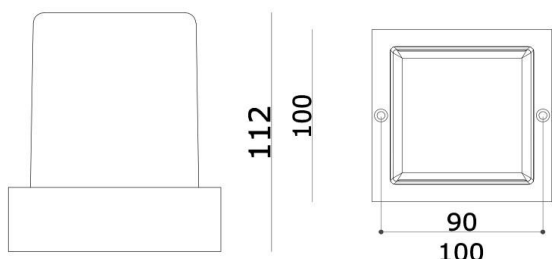

FYNN

333-s00099

FYNN-0 SD WAND-DECKEN AUFBAULEUCHTE aus Aluminium, anthrazit, ähnlich RAL 7016, Lichtaustritt direkt, mit Betriebsgerät, Dimmbarkeit: on/off, IP65,

SKIZZE

TECHNISCHE DETAILS

Systemleistung [W]	10,5
Leuchtmittel	LED
Lichtstrom [lm]	815/870
Lichtfarbe [K]	2700/3000K
CRI	>90
Betriebsgerät	mit Betriebsgerät
Dimmbarkeit	on/off
Lichtaustritt	direkt
Spannung [V]	220-240V 50/60Hz
Material	Aluminium
Länge [mm]	100
Breite [mm]	100
Höhe [mm]	112
Schutzart [IP]	IP65
Schutzklasse	Schutzklasse I
Nettogewicht [kg]	0,90
Farbe Leuchte	anthrazit
RAL	7016
EAN-Nummer	9010979082359
Lebensdauer [h]	L80 B10 50 000
Umgebungstemperatur	-30° bis +45°
Energieeffizienzkl.	D
Anz Leuchten B16A	74

LICHTVERTEILUNGSKURVE

Die Werte sind Bemessungswerte. Leistung und Lichtstrom unterliegen initial einer Toleranz von +/- 10%. Toleranz der Farbtemperatur: +/- 150 K. Die Werte gelten wenn nicht anders angegeben für eine Umgebungstemperatur von 25°C.