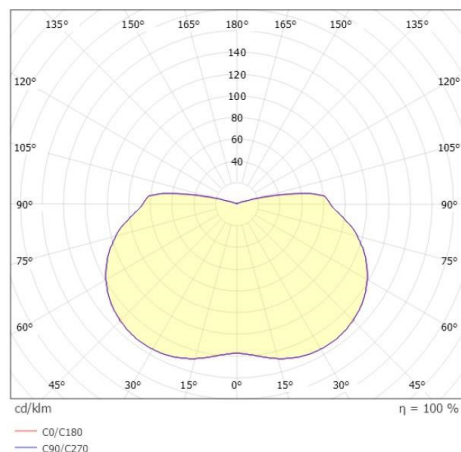

FYNN

333-s00099

FYNN-0 SD WAND-DECKEN AUFBAULEUCHTE aus Aluminium, anthrazit, ähnlich RAL 7016, Lichtaustritt direkt, mit Betriebsgerät, Dimmbarkeit: on/off, IP65,

SKIZZE

TECHNISCHE DETAILS

Systemleistung [W]	10,5
Leuchtmittel	LED
Lichtstrom [lm]	815/870
Lichtfarbe [K]	2700/3000K
CRI	>90
Betriebsgerät	mit Betriebsgerät
Dimmbarkeit	on/off
Lichtaustritt	direkt
Spannung [V]	220-240V 50/60Hz
Material	Aluminium
Länge [mm]	100
Breite [mm]	100
Höhe [mm]	112
Schutzart [IP]	IP65
Schutzklasse	Schutzklasse I
Nettogewicht [kg]	0,90
Farbe Leuchte	anthrazit
RAL	7016
EAN-Nummer	9010979082359
Lebensdauer [h]	L80 B10 50 000
Umgebungstemperatur	-30° bis +45°
Energieeffizienzkl.	D
Anz Leuchten B16A	74

LICHTVERTEILUNGSKURVE

Die Werte sind Bemessungswerte. Leistung und Lichtstrom unterliegen initial einer Toleranz von +/- 10%. Toleranz der Farbtemperatur: +/- 150 K. Die Werte gelten wenn nicht anders angegeben für eine Umgebungstemperatur von 25°C.