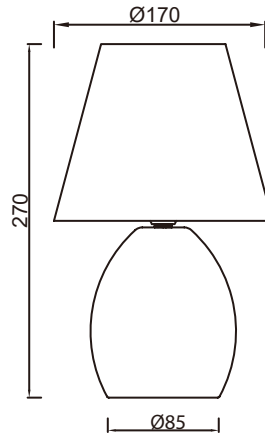

9620069

1x E14 LED max. 10W
230V ~ 50Hz

Maßeinheit/Unit of measure/ Unité de mesure: **mm**

(DE) Bestimmungsgemäße Verwendung

(GB) Intended use / (FR) Utilisation conforme / (NL) Beoogd gebruik / (PL) Stosowanie zgodne z przeznaczeniem /
(NO) Riktig bruk / (DK) Korrekt brug / (SE) Avsedd användning / (FI) Määräystenmukainen käyttö
(IT) Impiego appropriato / (ES) Uso prescrito / (CZ) Použití v souladu s určením / (PT) Utilização correta / (GR) Ενδειγμένη χρήση