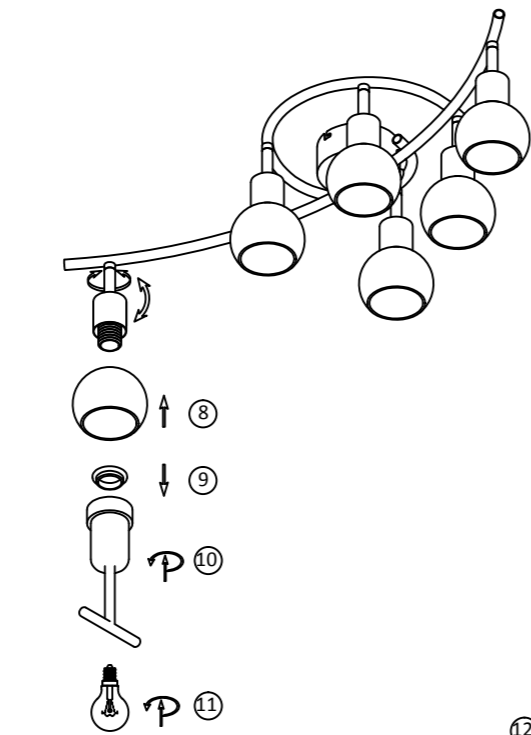

Kundenservice@neuhaus-group.de

www.just-light.info

900080 - LOKI

3

4

5

6