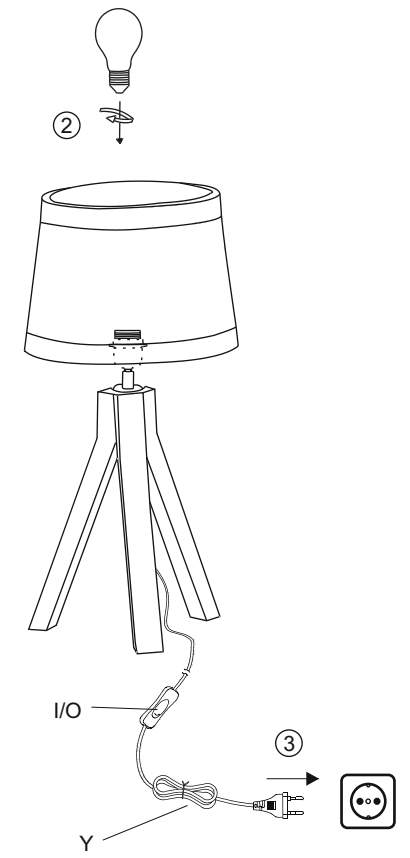

# LeuchtenDirekt

- DE
- GB
- FR
- BG
- CZ
- DK
- EL
- ES
- ET
- FI
- HR
- HU
- IT
- LT
- LV
- NL
- NO
- PL
- PT
- RO
- RU
- SK
- SL
- SR
- SV
- TR

**997617**

230V / 50Hz~

1x E27 / 60W

2

3