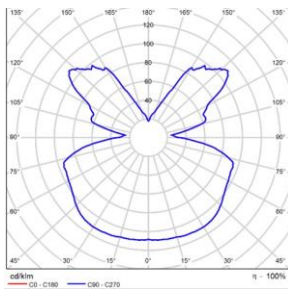

DETALLES / DETAILS / DÉTAILS

MEDIDAS / MEASURES

	Length (mm)	Width (mm)	Height (mm)	KG	Gross (Kg)	Net (Kg)
Box 1	215	95	115	Weight 1	0,90	0,84
Box 2	0	0	0	Weight 2	0,00	0,00