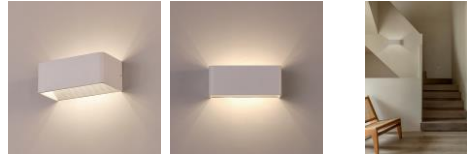

# Icon

**A3089270B**

LED 1x10.5W 1100lm

## IMÁGENES / IMAGES / IMAGES

TIPO	TYPE	TYPE
Aplique	Wall Lamp	Applique
ACABADO	FINISH	FINITION
Blanco texturado	Textured white	Blanc texturé
MATERIAL	MATERIAL	MATIÈRE
Aluminio	Aluminium	Aluminium
DETALLES	DETAILS	DÉTAILS

1 2700K-3000K Slide S 1 2700K-3000K Slide S 1 2700K-3000K Slide S