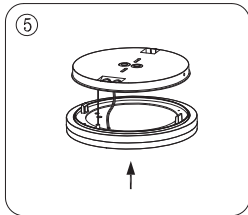

WL220

Terminal max.:
~240V / 10A
0,75 - 2,5 mm²

Model	Voltage	Wattage	CCT	W / Ø (mm)	H (mm)
WL220	220-240V	15/10 W	3000K / 4000K	220	53

IEC/EN60598-1
EN61547

IEC/EN60598-2-1
EN61000-3-1

EN62471:2008
EN61000-3-2

EN55015

Montageanleitung

- Folgen Sie dieser Montageanleitung um die korrekte Installation der Leuchte sicherzustellen.
- Bewahren Sie die Anleitung für zukünftige Fragen auf. Alle Arbeiten an dem Produkt sind im spannungsfreien Zustand durchzuführen.
- Der elektrische Anschluss ist nur von einer qualifizierten Elektrofachkraft durchzuführen.

Installation instruction

- Always follow this instruction to ensure correct and safe installation and functioning of the luminaire and keep it for future reference.
- Always isolate the power before commencing installation.
- If in doubt, consult a qualified electrician. Ensure that you always install the luminaire to the relevant regulations.