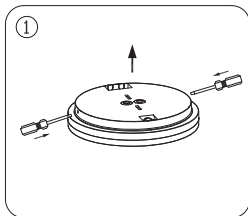

# WL220

Terminal max.:  
~240V / 10A  
0,75 - 2,5 mm<sup>2</sup>

Model	Voltage	Wattage	CCT	W / Ø (mm)	H (mm)
WL220	220-240V	15/10 W	3000K / 4000K	220	53

IEC/EN60598-1  
EN61547

IEC/EN60598-2-1  
EN61000-3-1

## Montageanleitung

- Folgen Sie dieser Montageanleitung um die korrekte Installation der Leuchte sicherzustellen.
- Bewahren Sie die Anleitung für zukünftige Fragen auf. Alle Arbeiten an dem Produkt sind im spannungsfreien Zustand durchzuführen.
- Der elektrische Anschluss ist nur von einer qualifizierten Elektrofachkraft durchzuführen.