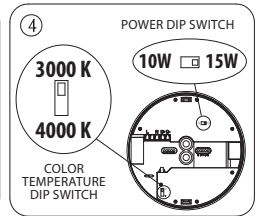

WL220

Terminal max.:
~240V / 10A
0,75 - 2,5 mm²

Model	Voltage	Wattage	CCT	W / Ø (mm)	H (mm)
WL220	220-240V	15/10 W	3000K / 4000K	220	53

IEC/EN60598-1
EN61547

IEC/EN60598-2-1
EN61000-3-1

EN62471:2008
EN61000-3-2

EN55015

Montageanleitung

- Folgen Sie dieser Montageanleitung um die korrekte Installation der Leuchte sicherzustellen.
- Bewahren Sie die Anleitung für zukünftige Fragen auf. Alle Arbeiten an dem Produkt sind im spannungsfreien Zustand durchzuführen.
- Der elektrische Anschluss ist nur von einer qualifizierten Elektrofachkraft durchzuführen.

Installation instruction

- Always follow this instruction to ensure correct and safe installation and functioning of the luminaire and keep it for future reference.
- Always isolate the power before commencing installation.
- If in doubt, consult a qualified electrician. Ensure that you always install the luminaire to the relevant regulations.