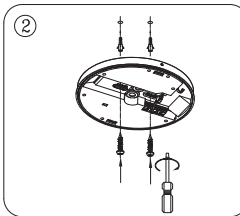

# WL220

Terminal max.:  
~240V / 10A  
0,75 - 2,5 mm<sup>2</sup>

Model	Voltage	Wattage	CCT	W / Ø (mm)	H (mm)
WL220	220-240V	15/10 W	3000K / 4000K	220	53

IEC/EN60598-1  
EN61547

IEC/EN60598-2-1  
EN61000-3-1

## Montageanleitung

- Folgen Sie dieser Montageanleitung um die korrekte Installation der Leuchte sicherzustellen.
- Bewahren Sie die Anleitung für zukünftige Fragen auf. Alle Arbeiten an dem Produkt sind im spannungsfreien Zustand durchzuführen.
- Der elektrische Anschluss ist nur von einer qualifizierten Elektrofachkraft durchzuführen.