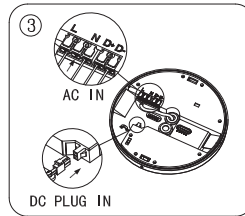

# WL220

Terminal max.:  
~240V / 10A  
0,75 - 2,5 mm<sup>2</sup>

Model	Voltage	Wattage	CCT	W / Ø (mm)	H (mm)
WL220	220-240V	15/10 W	3000K / 4000K	220	53

IEC/EN60598-1  
EN61547

IEC/EN60598-2-1  
EN61000-3-1

## Montageanleitung

- Folgen Sie dieser Montageanleitung um die korrekte Installation der Leuchte sicherzustellen.
- Bewahren Sie die Anleitung für zukünftige Fragen auf. Alle Arbeiten an dem Produkt sind im spannungsfreien Zustand durchzuführen.
- Der elektrische Anschluss ist nur von einer qualifizierten Elektrofachkraft durchzuführen.