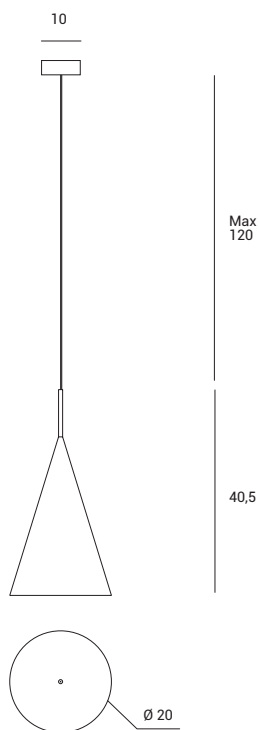

Lampada a sospensione
in metallo verniciato a
polvere: colore esterno nero
soft touch, interno bianco,
diametro 20 cm. Stelo in
ottone spazzolato e cavi di
alimentazione altezza 120
cm.

Pendant light in powder
coated metal: soft touch
black finish
on the outside, white on the
inside, measuring 20 cm in
diameter. Brushed brass
stem and 120 cm cables.

Pendelleuchte aus
pulverbeschichtetem Metall.
Außen Soft-Touch-Schwarz,
innen Weiß, Durchmesser
20 cm. Pendelrohr aus
gebürstetem Messing und
Stromkabel 120 cm.

SAMOI

1744.110

Source

E27

Power

1 x max 40w