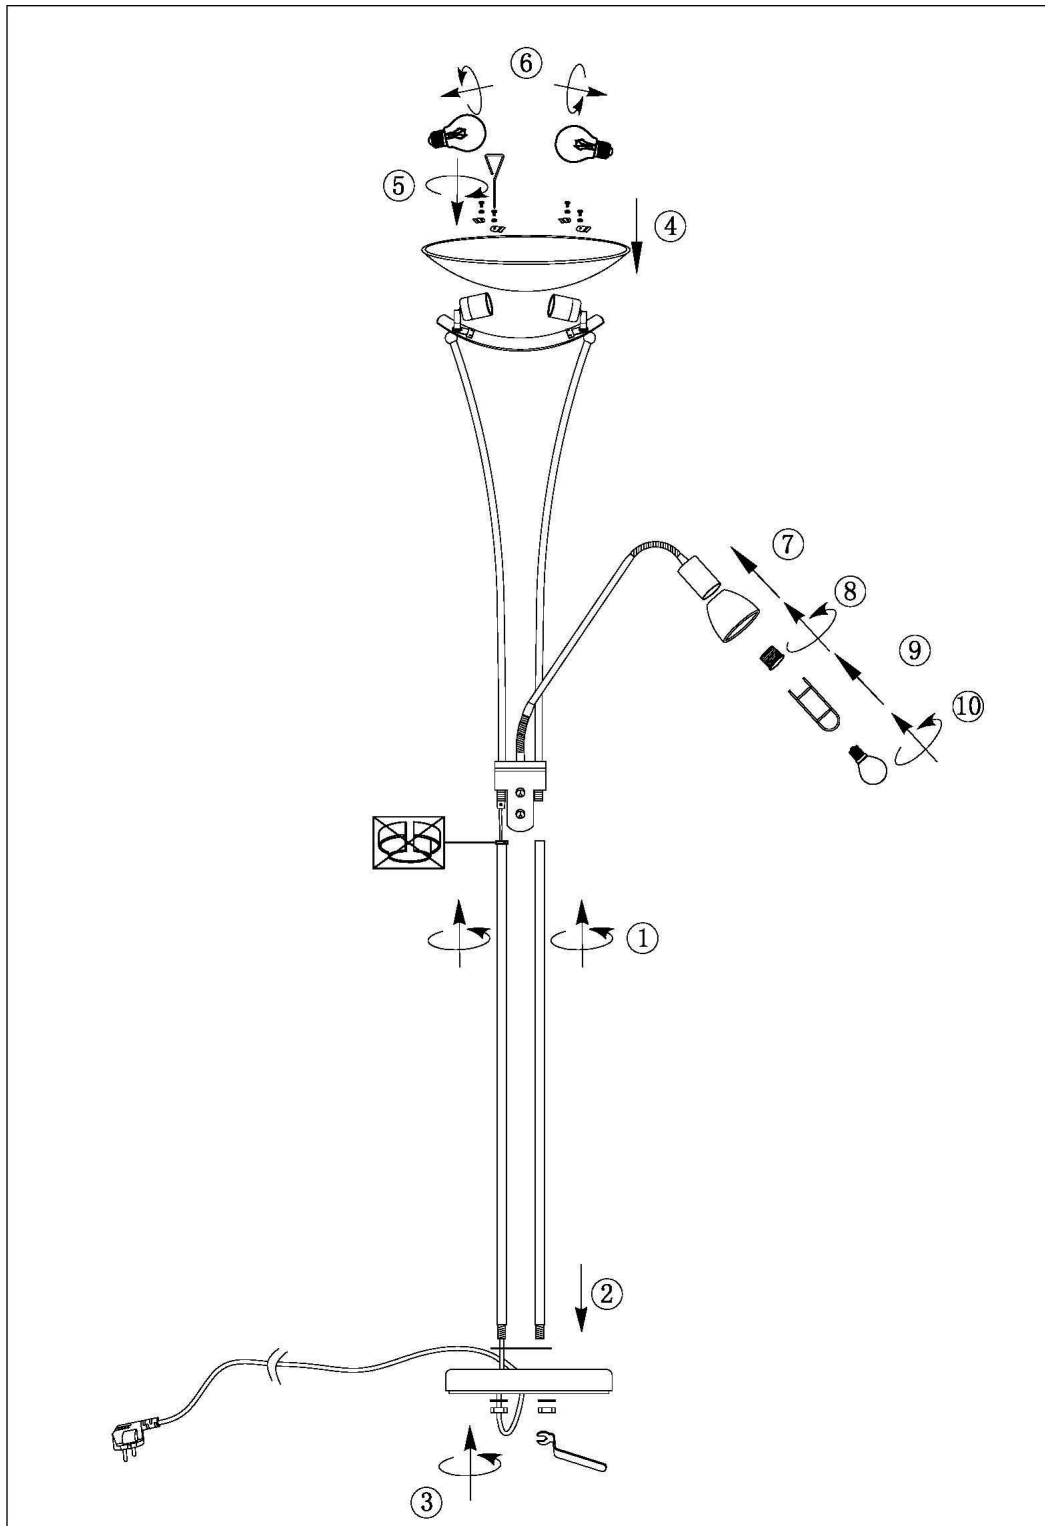

9621270

2x E27 LED max. 15W + 1x E14 LED max. 10W
230V ~ 50Hz

(DE)BestimmungsgemäßeVerwendung

(GB)Intendeduse/(FR)Utilisationconforme/(NL)Beoogdgebruik/(PL)Stosowaniezgodniezprzeznaczeniem/
(NO)Riktigbruk/(DK)Korrektbrug/(SE)Avseddanvändning/(FI)Määräystenmukainenkäyttö

(DE) 1 Stehleuchte Montagematerial Montageanleitung	(GB) 1 Floor lamp Installation hardware Mounting instructions	(FR) 1 Lampadaire Matériel de montage Instructions de montage
(NL) 1 Vloerlamp Monteringsmateriale Montagehandleiding	(PL) 1 Lampa stojąca Elementy montażowe Instrukcja montażu	(NO) 1 Gulvlampe Monteringsmateriale Brukerveiledning
(DK) 1 Gulvlampe Monteringsmateriale Brugervejledning	(SE) 1 Golvlampa Monteringsmaterial Monteringsanvisning	(FI) 1 Lattiavalaisin Asennusmateriaali Asennusohjeet
(IT) 1 Lampada da pavimento Materiale di montaggio Istruzioni di montaggio	(ES) 1 Lámpara de pie Material de montaje Instrucciones de montaje	(CZ) 1 Stojací lampa Materiál pro montáž Návod k montáži
(PT) 1 Candeeiro de pé Material de montagem Instruções de montagem	(GR) 1 Επιδαπέδιο φωτιστικό Υλικά συναρμολόγησης Οδηγίες συναρμολόγησης	