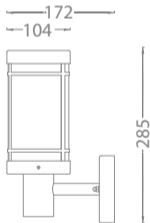

# Lindby

UOM: mm

**Art.-No.: 9977028**

1x E27 LED  
max. 15W  
230V~50Hz

LUQOM Holding GmbH · Rabanusstraße 16 D-36037 Fulda · [www.lindby.eu](http://www.lindby.eu)