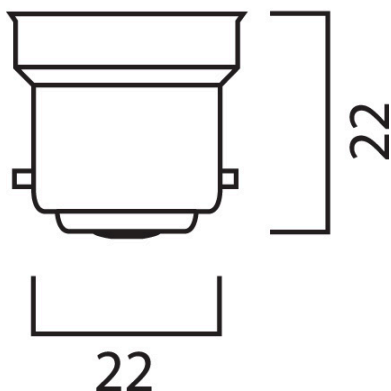

Technische Werte

Größe (mm)

B22

Photometrie

ToLEDo GLS 806LM 840 E27 SL

Artikelnummer 0030843

SYLVANIA

Allgemeine Daten

Lebensdauer Daten

Lebensdauer - L70B50	15000
----------------------	-------

Physikalische Daten

Gehäusefarbe	Weiß
IP Schutzart	IP20
Nominale Produkthöhe (mm)	107
Nominaler Produktdurchmesser (mm)	60
Gewicht (kg)	0.02

ToLEDo GLS 806LM 840 E27 SL

Artikelnummer 0030843

SYLVANIA

Verpackung

EAN-Nummer	5410288308432
Einzelverpackung Länge (cm)	6.0
Einzelverpackung Breite (cm)	6.0
Einzelverpackung Tiefe (cm)	11.2
DUN 14 (außen)	15410288308439
Anzahl an Einheiten je Außenverpackung	6
Außenverpackung Länge (cm)	18.8
Außenverpackung Breite (cm)	12.7
Außenverpackung Tiefe (cm)	12.5