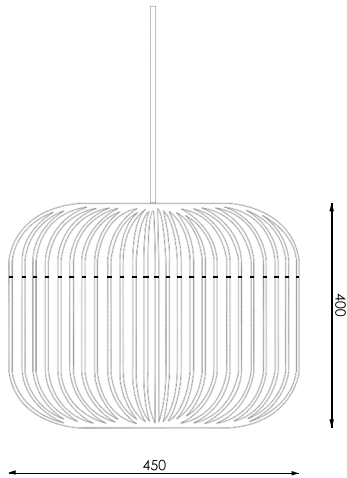

# BAMBOO ARIK LEVY

- REFERENCE 20107 ●  
 REFERENCE 20108 ● 20982 ○  
 REFERENCE 20109 ●

## DIMENSIONS

HEIGHT ..... 40 cm  
 WIDTH ..... 45 cm  
 DEPTH ..... 45 cm  
 WEIGHT ..... 0.85 kg  
 CANOPY ..... Ø 9 cm ht. 2.5 cm  
 CABLE LENGHT ..... 220 cm