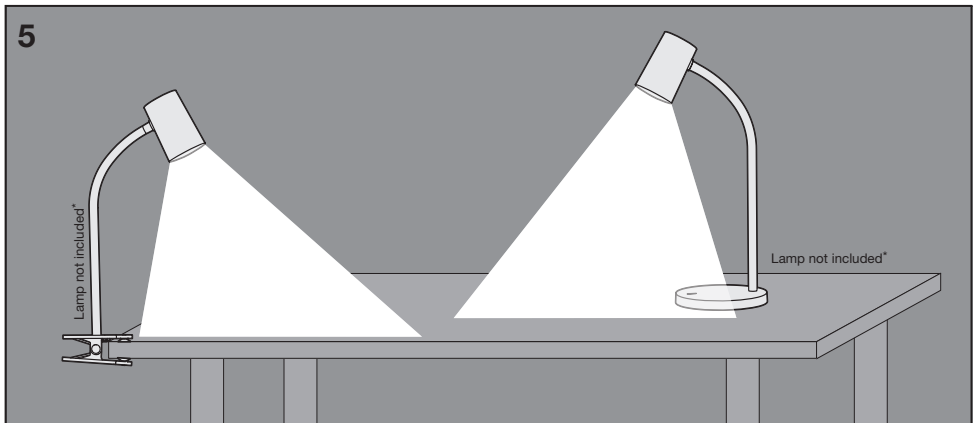

OSRAM

OFFICE LINE DESK TRAPEZIUM

	EAN	W LED _{max.}	h x d _{max.} (mm)	IP	°C	V~	Hz	
OFFICE LINE DESK TRAPEZIUM GU10BK	4099854464331	9	60 x 60	20	-20...+40	220-240	50/60	GU10
OFFICE LINE DESK TRAPEZIUM GU10WT	4099854464355	9	60 x 60	20	-20...+40	220-240	50/60	GU10
OFFICE LINE DESK TRAPEZIUM GU10GR	4099854464379	9	60 x 60	20	-20...+40	220-240	50/60	GU10
OFFICE LINE DESK TRAPEZIUMCL GU10BK	4099854464416	9	60 x 60	20	-20...+40	220-240	50/60	GU10
OFFICE LINE DESK TRAPEZIUMCL GU10WT	4099854464430	9	60 x 60	20	-20...+40	220-240	50/60	GU10
OFFICE LINE DESK TRAPEZIUMCL GU10GR	4099854464454	9	60 x 60	20	-20...+40	220-240	50/60	GU10