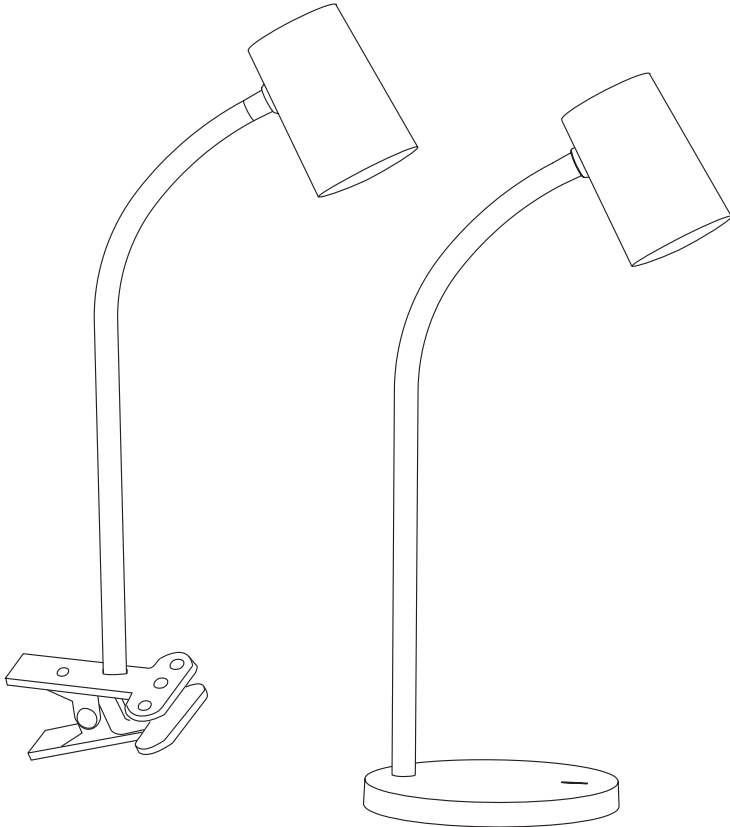

OSRAM

OFFICE LINE DESK TRAPEZIUM

	EAN	W LED _{max.}	h x d _{max.} (mm)	IP	°C	V~	Hz	
OFFICE LINE DESK TRAPEZIUM GU10BK	4099854464331	9	60 x 60	20	-20...+40	220-240	50/60	GU10
OFFICE LINE DESK TRAPEZIUM GU10WT	4099854464355	9	60 x 60	20	-20...+40	220-240	50/60	GU10
OFFICE LINE DESK TRAPEZIUM GU10GR	4099854464379	9	60 x 60	20	-20...+40	220-240	50/60	GU10
OFFICE LINE DESK TRAPEZIUMCL GU10BK	4099854464416	9	60 x 60	20	-20...+40	220-240	50/60	GU10
OFFICE LINE DESK TRAPEZIUMCL GU10WT	4099854464430	9	60 x 60	20	-20...+40	220-240	50/60	GU10
OFFICE LINE DESK TRAPEZIUMCL GU10GR	4099854464454	9	60 x 60	20	-20...+40	220-240	50/60	GU10

* ① Lampen nicht inbegriffen ② Lamps not included ③ Ampoules non incluses ④ Lampadine non incluse ⑤ Lámparas no incluidas ⑥ Lâmpadas não incluidas ⑦ Οι λάμπες δεν περιλαμβάνονται ⑧ Lampen niet inbegrepen ⑨ Lampor ingår ej ⑩ Lamput eivât sisáilly toimitukseen ⑪ Lamper følger ikke med ⑫ Pærer ikke inkluderes. ⑬ Lampy nejsou součástí dodávky ⑭ Светильник стационарный. Хранить в сухом месте, перед установкой отключить питание. Товар сертифицирован. Не бросать. Лампы в комплект не входят ⑮ A lámpák nem tartoznak a csomaghoz ⑯ Lampki nie są częścią zestawu ⑰ Lampy nie sú zahrnuté ⑱ Sijalke niso priložene ⑲ Lambalar dahil değildir ⑳ Žarulje nisu uključene ㉑ Lâmpile nu sunt incluse ㉒ Лампите не са включени в комплекта ㉓ Ei sisalda lampe ㉔ Lempos nepridedamos ㉕ Lamps nav iekļautas ㉖ Sijalice nisu uključene ㉗ Электролампа. Лампы в комплект не входят ㉘ Стационарлық шырақ. Құрғақ жерде сақтап, орнату алдында ток көздерінен ажырату керек. Тауар сертификатталған. Лақтыруға тыйым салынады. Шамдар жинаққа кірмеген