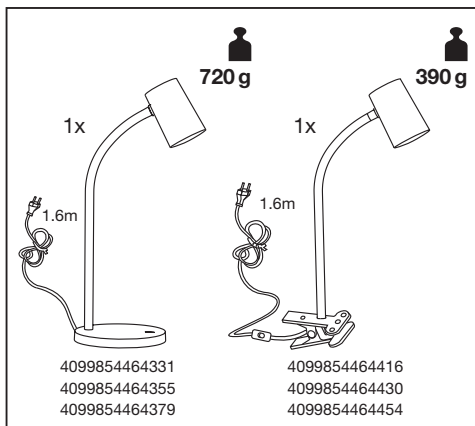

OSRAM

OFFICE LINE DESK TRAPEZIUM

	EAN	W LED _{max.}	h x d _{max.} (mm)	IP	°C	V~	Hz	
OFFICE LINE DESK TRAPEZIUM GU10BK	4099854464331	9	60 x 60	20	-20...+40	220-240	50/60	GU10
OFFICE LINE DESK TRAPEZIUM GU10WT	4099854464355	9	60 x 60	20	-20...+40	220-240	50/60	GU10
OFFICE LINE DESK TRAPEZIUM GU10GR	4099854464379	9	60 x 60	20	-20...+40	220-240	50/60	GU10
OFFICE LINE DESK TRAPEZIUMCL GU10BK	4099854464416	9	60 x 60	20	-20...+40	220-240	50/60	GU10
OFFICE LINE DESK TRAPEZIUMCL GU10WT	4099854464430	9	60 x 60	20	-20...+40	220-240	50/60	GU10
OFFICE LINE DESK TRAPEZIUMCL GU10GR	4099854464454	9	60 x 60	20	-20...+40	220-240	50/60	GU10