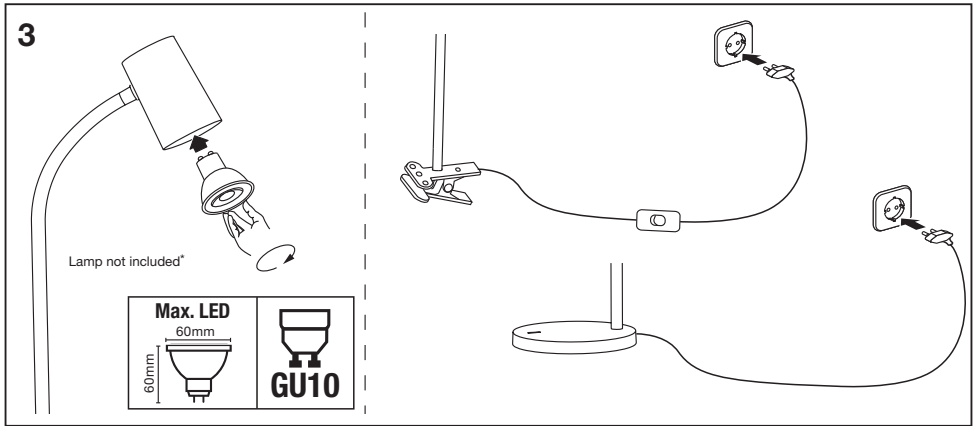

OSRAM

OFFICE LINE DESK TRAPEZIUM

	EAN	W LED _{max.}	h x d _{max.} (mm)	IP	°C	V~	Hz	
OFFICE LINE DESK TRAPEZIUM GU10BK	4099854464331	9	60 x 60	20	-20...+40	220-240	50/60	GU10
OFFICE LINE DESK TRAPEZIUM GU10WT	4099854464355	9	60 x 60	20	-20...+40	220-240	50/60	GU10
OFFICE LINE DESK TRAPEZIUM GU10GR	4099854464379	9	60 x 60	20	-20...+40	220-240	50/60	GU10
OFFICE LINE DESK TRAPEZIUMCL GU10BK	4099854464416	9	60 x 60	20	-20...+40	220-240	50/60	GU10
OFFICE LINE DESK TRAPEZIUMCL GU10WT	4099854464430	9	60 x 60	20	-20...+40	220-240	50/60	GU10
OFFICE LINE DESK TRAPEZIUMCL GU10GR	4099854464454	9	60 x 60	20	-20...+40	220-240	50/60	GU10

* ① Lampen nicht inbegriffen ② Lamps not included ③ Ampoules non incluses ④ Lampadine non incluse ⑤ Lámparas no incluidas ⑥ Lâmpadas não incluidas ⑦ Οι λάμπες δεν περιλαμβάνονται ⑧ Lampen niet inbegrepen ⑨ Lampor ingår ej ⑩ Lamput eivât sisáilly toimitukseen ⑪ Lamper følger ikke med ⑫ Pærer ikke inkluderes. ⑬ Lampy nejsou součástí dodávky ⑭ Светильник стационарный. Хранить в сухом месте, перед установкой отключить питание. Товар сертифицирован. Не бросать. Лампы в комплект не входят ⑮ A lámpák nem tartoznak a csomaghoz ⑯ Lampki nie są częścią zestawu ⑰ Lampy nie sú zahrnuté ⑱ Sijalke niso priložene ⑲ Lambalar dahil değildir ⑳ Žarulje nisu uključene ㉑ Lâmpile nu sunt incluse ㉒ Лампите не са включени в комплекта ㉓ Ei sisalda lampe ㉔ Lempos nepridedamos ㉕ Lamps nav iekļautas ㉖ Sijalice nisu uključene ㉗ Электролампа. Лампы в комплект не входят ㉘ Стационарлық шырақ. Құрғақ жерде сақтап, орнату алдында ток көздерінен ажырату керек. Тауар сертификатталған. Лақтыруға тыйым салынады. Шамдар жинаққа кірмеген