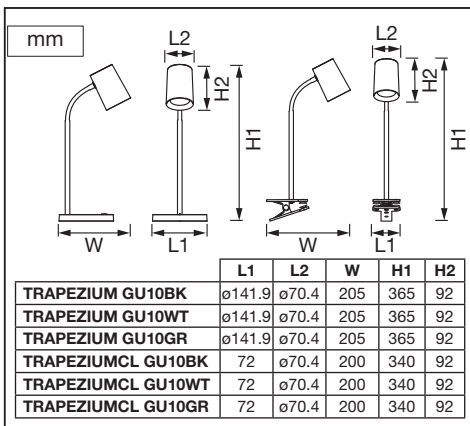

OSRAM

OFFICE LINE DESK TRAPEZIUM

	EAN	W LED _{max.}	h x d _{max.} (mm)	IP	°C	V~	Hz	
OFFICE LINE DESK TRAPEZIUM GU10BK	4099854464331	9	60 x 60	20	-20...+40	220-240	50/60	GU10
OFFICE LINE DESK TRAPEZIUM GU10WT	4099854464355	9	60 x 60	20	-20...+40	220-240	50/60	GU10
OFFICE LINE DESK TRAPEZIUM GU10GR	4099854464379	9	60 x 60	20	-20...+40	220-240	50/60	GU10
OFFICE LINE DESK TRAPEZIUMCL GU10BK	4099854464416	9	60 x 60	20	-20...+40	220-240	50/60	GU10
OFFICE LINE DESK TRAPEZIUMCL GU10WT	4099854464430	9	60 x 60	20	-20...+40	220-240	50/60	GU10
OFFICE LINE DESK TRAPEZIUMCL GU10GR	4099854464454	9	60 x 60	20	-20...+40	220-240	50/60	GU10