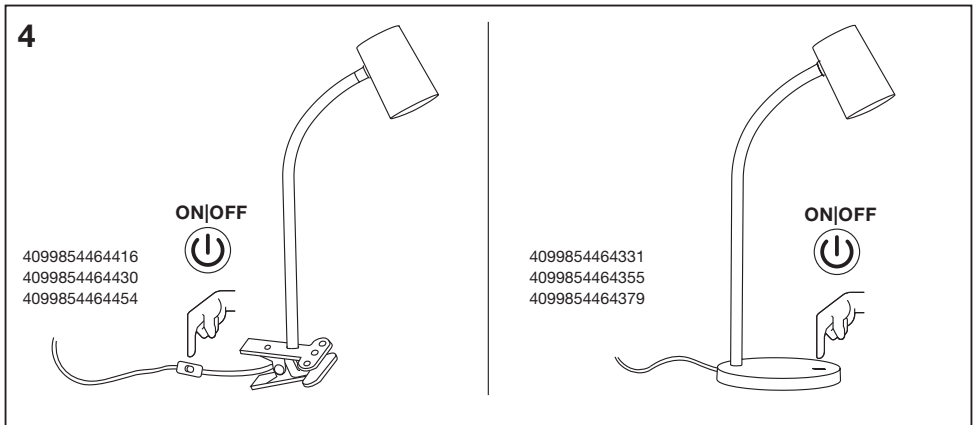

OSRAM

OFFICE LINE DESK TRAPEZIUM

	EAN	W LED _{max.}	h x d _{max.} (mm)	IP	°C	V~	Hz	
OFFICE LINE DESK TRAPEZIUM GU10BK	4099854464331	9	60 x 60	20	-20...+40	220-240	50/60	GU10
OFFICE LINE DESK TRAPEZIUM GU10WT	4099854464355	9	60 x 60	20	-20...+40	220-240	50/60	GU10
OFFICE LINE DESK TRAPEZIUM GU10GR	4099854464379	9	60 x 60	20	-20...+40	220-240	50/60	GU10
OFFICE LINE DESK TRAPEZIUMCL GU10BK	4099854464416	9	60 x 60	20	-20...+40	220-240	50/60	GU10
OFFICE LINE DESK TRAPEZIUMCL GU10WT	4099854464430	9	60 x 60	20	-20...+40	220-240	50/60	GU10
OFFICE LINE DESK TRAPEZIUMCL GU10GR	4099854464454	9	60 x 60	20	-20...+40	220-240	50/60	GU10