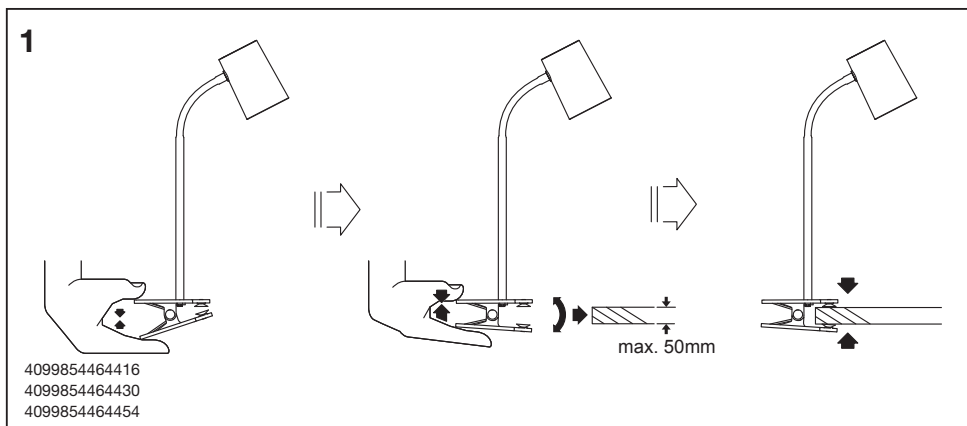

OSRAM

OFFICE LINE DESK TRAPEZIUM

	EAN	W LED _{max.}	h x d _{max.} (mm)	IP	°C	V~	Hz	
OFFICE LINE DESK TRAPEZIUM GU10BK	4099854464331	9	60 x 60	20	-20...+40	220-240	50/60	GU10
OFFICE LINE DESK TRAPEZIUM GU10WT	4099854464355	9	60 x 60	20	-20...+40	220-240	50/60	GU10
OFFICE LINE DESK TRAPEZIUM GU10GR	4099854464379	9	60 x 60	20	-20...+40	220-240	50/60	GU10
OFFICE LINE DESK TRAPEZIUMCL GU10BK	4099854464416	9	60 x 60	20	-20...+40	220-240	50/60	GU10
OFFICE LINE DESK TRAPEZIUMCL GU10WT	4099854464430	9	60 x 60	20	-20...+40	220-240	50/60	GU10
OFFICE LINE DESK TRAPEZIUMCL GU10GR	4099854464454	9	60 x 60	20	-20...+40	220-240	50/60	GU10