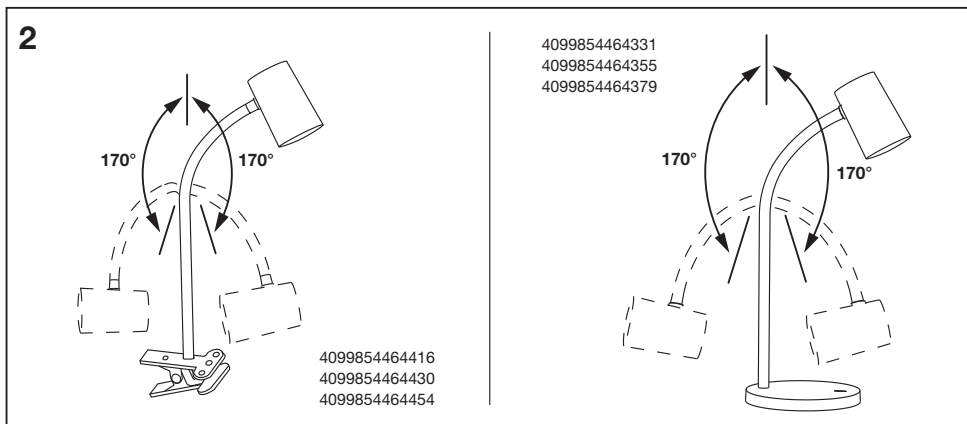

OSRAM

OFFICE LINE DESK TRAPEZIUM

	EAN	W LED _{max.}	h x d _{max.} (mm)	IP	°C	V~	Hz	
OFFICE LINE DESK TRAPEZIUM GU10BK	4099854464331	9	60 x 60	20	-20...+40	220-240	50/60	GU10
OFFICE LINE DESK TRAPEZIUM GU10WT	4099854464355	9	60 x 60	20	-20...+40	220-240	50/60	GU10
OFFICE LINE DESK TRAPEZIUM GU10GR	4099854464379	9	60 x 60	20	-20...+40	220-240	50/60	GU10
OFFICE LINE DESK TRAPEZIUMCL GU10BK	4099854464416	9	60 x 60	20	-20...+40	220-240	50/60	GU10
OFFICE LINE DESK TRAPEZIUMCL GU10WT	4099854464430	9	60 x 60	20	-20...+40	220-240	50/60	GU10
OFFICE LINE DESK TRAPEZIUMCL GU10GR	4099854464454	9	60 x 60	20	-20...+40	220-240	50/60	GU10