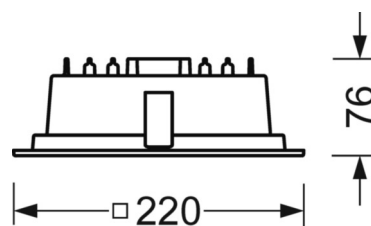

DEEP-LINK

<https://www.regiolux.de/de/article/37676114140>