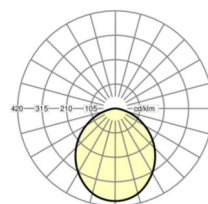

**MECHANIK**

Gehäusefarbe	weiß
Abmessungen LxBxH/DxH	220 x 220 x 76 mm
Tiefe	76 mm
Deckensystem	ausgeschnittene Decken [AD]
Deckenausschnitt LxB/D	207 x 207 mm
Einbautiefe	106 [AD] mm
Gewicht (netto)	1.15 kg
Montageart	Deckeneinbau-Einzelmontage

**Maße**

L	220 mm	Länge
B	220 mm	Breite
H	76 mm	Höhe
T	76 mm	Tiefe
DA(L)	207 mm	Schnittmaß Länge
DA(B)	207 mm	Schnittmaß Breite
DS min	10 mm	Deckenstärke minimal
DS max	20 mm	Deckenstärke maximal
Et(AD)	106 mm	Deckenabstand minimal (ausgeschnittene Decke)
KL	145 mm	Länge Leuchten-Kopf oder Betriebsgeräte-Kasten
KB	44 mm	Breite Leuchten-Kopf oder Betriebsgeräte-Kasten
KH	30 mm	Höhe Leuchten-Kopf oder Betriebsgeräte-Kasten