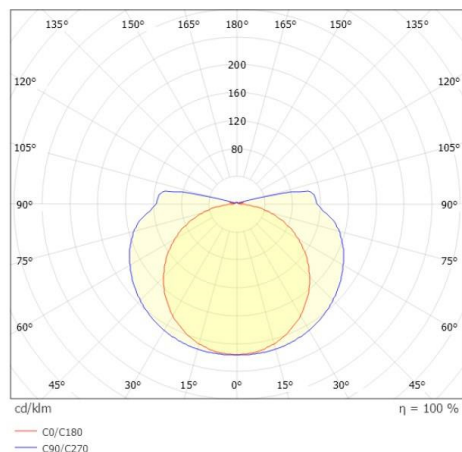

VINA

222-00220

VINA UP S W WANDAUFBAULEUCHTE aus Aluminium, schwarz, ähnlich RAL 9005, Ausstrahlwinkel 360°, Lichtaustritt direkt, mit Betriebsgerät, max. 500mA, Dimmbarkeit: on/off, Adapter/Baldachin schwarz, IP44,

SKIZZE

TECHNISCHE DETAILS

Systemleistung [W]	8,5
Leuchtmittel	LED
Lichtstrom [lm]	475/505
Strom Sek.[mA]	500
Lichtfarbe [K]	2700/3000K
CRI	90
Betriebsgerät	mit Betriebsgerät
Dimmbarkeit	on/off
Lichtaustritt	direkt
Ausstrahlwinkel [°]	360°
Spannung [V]	220-240V 50/60Hz
Material	Aluminium
Länge [mm]	400
Breite [mm]	45
Höhe [mm]	86
Durchmesser [mm]	30
Schutzart [IP]	IP44
Schutzklasse	Schutzklasse I
Stoßfestigkeit	IK02
Nettogewicht [kg]	0,66
Farbe Leuchte	schwarz
RAL	9005
Farbe Adapter/Baldachin	schwarz
EAN-Nummer	9010870963146
Lebensdauer [h]	L80 B10 50 000
Energieeffizienzkl.	D
Anz Leuchten B16A	74

LICHTVERTEILUNGSKURVE

Die Werte sind Bemessungswerte. Leistung und Lichtstrom unterliegen initial einer Toleranz von +/- 10%. Toleranz der Farbtemperatur: +/- 150 K. Die Werte gelten wenn nicht anders angegeben für eine Umgebungstemperatur von 25°C.