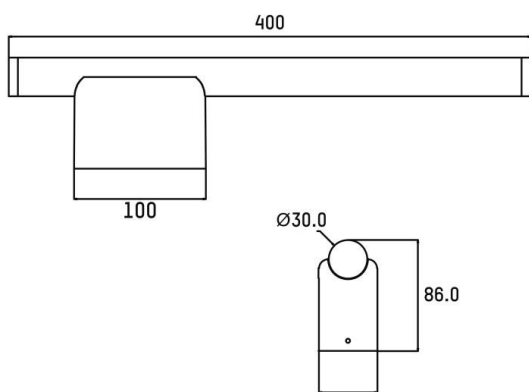

VINA

222-00220

VINA UP S W WANDAUFBAULEUCHTE aus Aluminium, schwarz, ähnlich RAL 9005, Ausstrahlwinkel 360°, Lichtaustritt direkt, mit Betriebsgerät, max. 500mA, Dimmbarkeit: on/off, Adapter/Baldachin schwarz, IP44,

SKIZZE

TECHNISCHE DETAILS

Systemleistung [W]	8,5
Leuchtmittel	LED
Lichtstrom [lm]	475/505
Strom Sek.[mA]	500
Lichtfarbe [K]	2700/3000K
CRI	90
Betriebsgerät	mit Betriebsgerät
Dimmbarkeit	on/off
Lichtaustritt	direkt
Ausstrahlwinkel [°]	360°
Spannung [V]	220-240V 50/60Hz
Material	Aluminium
Länge [mm]	400
Breite [mm]	45
Höhe [mm]	86
Durchmesser [mm]	30
Schutzart [IP]	IP44
Schutzklasse	Schutzklasse I
Stoßfestigkeit	IK02
Nettogewicht [kg]	0,66
Farbe Leuchte	schwarz
RAL	9005
Farbe Adapter/Baldachin	schwarz
EAN-Nummer	9010870963146
Lebensdauer [h]	L80 B10 50 000
Energieeffizienzkl.	D
Anz Leuchten B16A	74

LICHTVERTEILUNGSKURVE

Die Werte sind Bemessungswerte. Leistung und Lichtstrom unterliegen initial einer Toleranz von +/- 10%. Toleranz der Farbtemperatur: +/- 150 K. Die Werte gelten wenn nicht anders angegeben für eine Umgebungstemperatur von 25°C.