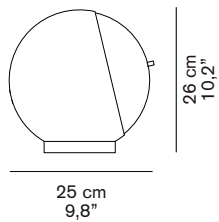

### DIMENSIONS

### PACKAGING

dimensions 32x32x32 cm / 12,6"x12,6"x12,6"  
volume 0,0328 m<sup>3</sup> / 1,16 ft<sup>3</sup>  
weight 4 kg / 8,81 lb