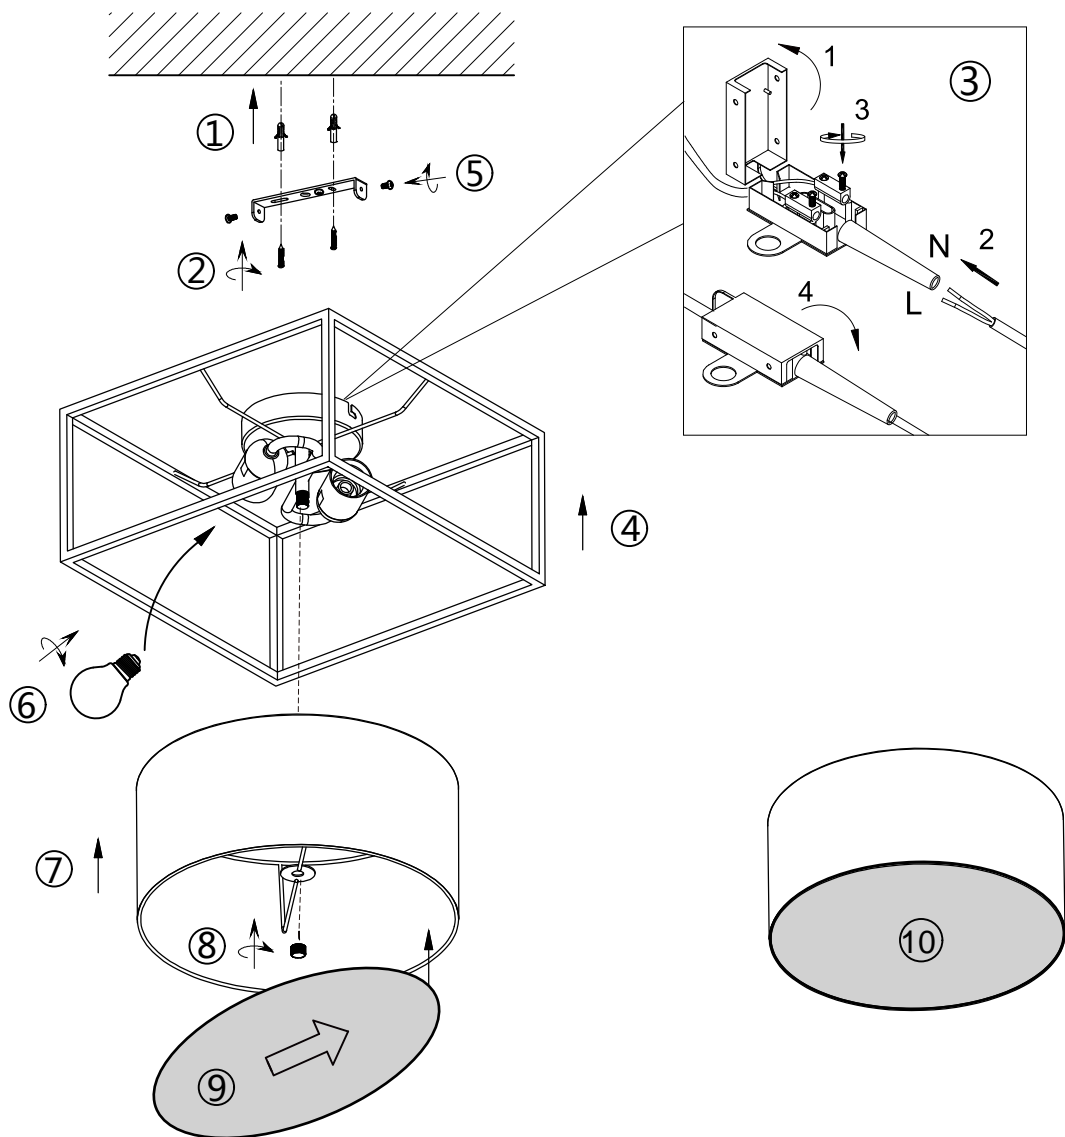

(SR) UPOZORENJE!

Prije početka montaže, pažljivo pročitajte sigurnosne upute!

(UK) ПОПЕРЕДЖЕННЯ!

Перед розбиранням, будь ласка, уважно прочитайте інструкції з техніки безпеки!

230V~50Hz 2 x E27 max.25W

**trio-lighting.com/
603100244**