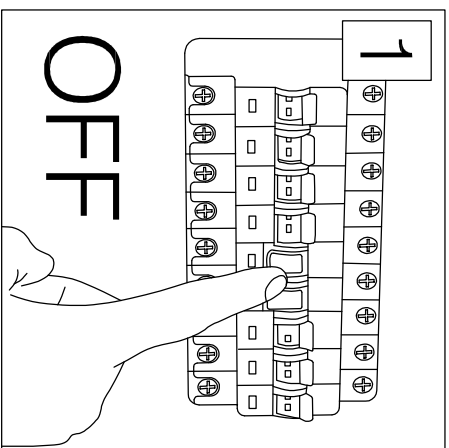

MOD. A - 128

INSTRUCCIONES DE MONTAJE INSTRUCTIONS FOR USE MODE EMPLOI GEBRAUCHSANWEISUNG

Se recomienda su instalación por un técnico especializado
It is recommended to be installed by a specialized technician
On recommande son installation par un technicien spécialiste
Es wird der Einbau durch einen Fachmann empfohlen

SOLO PARA INSTALACIONES EN INTERIOR
ONLY FOR INTERIOR INSTALLATIONS
SEULEMENT POUR INSTALLATIONS INTERIEURS
NUR FÜR INNERE ANLAGEN GEEIGNET

Conexiones
Conexion
Connections
Anschlüsse