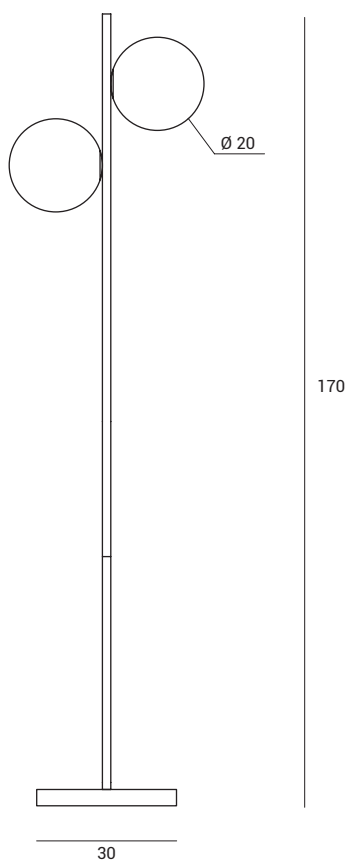

Lampada da terra a 2 luci  
in vetro soffiato bianco latte  
diametro cm 20.  
Montatura verniciata nero.  
Dotata di dimmer a piede.

Floor lamp with two lights  
in milky white blown glass,  
measuring 20 cm in diameter.  
Black painted body.  
Equipped with foot-operated  
dimmer switch.

Stehleuchte mit 2 Kugelgläsern  
aus geblasenem Glas in  
Milchweiß, Durchmesser 20  
cm. Standfuß schwarz lackiert.  
Inkl. Dimmer mit Fußschalter.