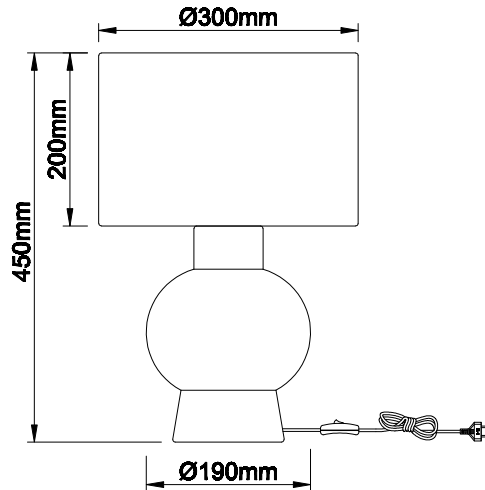

10030745

1x E27 LED max. 15W
230V ~ 50Hz

(DE) Bestimmungsgemäße Verwendung

(GB) Intended use / (FR) Utilisation conforme / (NL) Beoogd gebruik / (PL) Stosowanie zgodnie z przeznaczeniem / (NO) Riktig bruk / (DK) Korrekt brug / (SE) Avsedd användning / (FI) Määräystenmukainen käyttö / (IT) Impiego appropriato / (ES) Uso prescrito / (CZ) Použití v souladu s určením / (PT) Utilização correta / (GR) Ενδεικτική χρήση