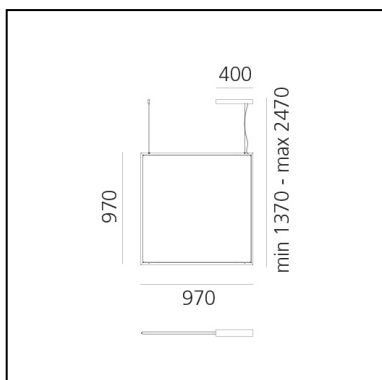

## LUMINAIRE

- Watt: **36W**
- Voltage: **220-240V**
- Delivered lumens output: **1708lm**
- Efficiency: **100%**
- Efficacy: **47.44lm/W**
- CRI: **80**
- Dimmable Typology: **APP**

## DIMENSIONS

- Length: **cm 97**
- Width: **cm 1.7**
- Height: **cm 97**
- Max Height from ceiling: **cm 247**