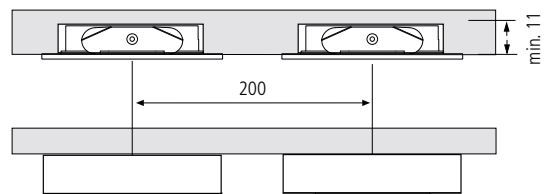

FR 55-LED

Flache LED-Einbauleuchte mit homogenem Flächenlicht

- Anschluss:** LED-Trafo DC 24 V
- Lebensdauer:** L70/B10 \geq 54.000 Stunden
- Energieeffizienz:** LED: 113 lm/W Leuchte: **210 lm** (70 lm/W); diese Leuchte enthält eingebaute, nicht austauschbare LED-Lampen der Energieklasse A bis A++
- Farbwiedergabe:** Ra/CRI > 93
- Besonderheiten:** auch für Blechmontage geeignet; keine sichtbaren Lichtpunkte

FR 55-LED			ww	nw
0,5m	110° ø 620	320 lx	340 lx	
1,0m	ø 1240	80 lx	85 lx	
1,5m	ø 1860	36 lx	38 lx	
2,0m	ø 2480	20 lx	21 lx	
2,5m	ø 3100	13 lx	14 lx	

bei Dämmung Abstandshalter min. 50 mm verwenden

Aufbauring

Artikel-Nr.	Bezeichnung	Abbildung	Hinweis	Gewicht ca.
610 017 820 06	FR 55-LED 3W ww chrom-matt		<ul style="list-style-type: none"> • Lichtfarbe ww (warm weiß) ca. 3000 K • Anschlussleitung 2,5 m mit LED 24-Stecker 	60 g
610 017 820 08	FR 55-LED 3W ww edelstahloptik			60 g
610 017 830 06	FR 55-LED 3W nw chrom-matt		<ul style="list-style-type: none"> • Lichtfarbe nw (neutral weiß) ca. 4000 K • Anschlussleitung 2,5 m mit LED 24-Stecker 	60 g
610 017 830 08	FR 55-LED 3W nw edelstahloptik			60 g
610 569 380 02	3er Set FR 55-LED 3W ww edelstahloptik		<ul style="list-style-type: none"> • inkl. Trafo 15W (bis 5 Leuchten erweiterbar) 	350 g
610 569 380 03	3er Set FR 55-LED 3W nw edelstahloptik			350 g
610 569 580 02	5er Set FR 55-LED 3W ww edelstahloptik		<ul style="list-style-type: none"> • inkl. Trafo 30W (bis 10 Leuchten erweiterbar) 	550 g
610 569 580 03	5er Set FR 55-LED 3W nw edelstahloptik			550 g
205 010 215 06	Aufbauring R 55 chrom-matt		<ul style="list-style-type: none"> • inkl. Befestigungsschraube 	11 g
205 010 215 08	Aufbauring R 55 edelstahloptik			11 g
215 300 610 01	LED 24 Verbindungsleitung 1m		<ul style="list-style-type: none"> • weitere Infos Seite 138 	9 g
215 300 625 01	LED 24 Verbindungsleitung 2,5m			22 g
Zubehör:	LED Trafos 24V ab Seite 136 / Dimm-Controller Seite 142			