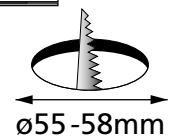

FR 55-LED

Flache LED-Einbauleuchte mit homogenem Flächenlicht

- Anschluss:** LED-Trafo DC 24 V
- Lebensdauer:** L70/B10 \geq 54.000 Stunden
- Energieeffizienz:** LED: 113 lm/W Leuchte: **210 lm** (70 lm/W); diese Leuchte enthält eingebaute, nicht austauschbare LED-Lampen der Energieklasse A bis A++
- Farbwiedergabe:** Ra/CRI > 93
- Besonderheiten:** auch für Blechmontage geeignet; keine sichtbaren Lichtpunkte

FR 55-LED			ww	nw
0,5m	110° ø 620	320 lx	340 lx	
1,0m	ø 1240	80 lx	85 lx	
1,5m	ø 1860	36 lx	38 lx	
2,0m	ø 2480	20 lx	21 lx	
2,5m	ø 3100	13 lx	14 lx	

bei Dämmung Abstandshalter min. 50 mm verwenden

Aufbauring

Artikel-Nr.	Bezeichnung	Abbildung	Hinweis	Gewicht ca.
610 017 820 06	FR 55-LED 3W ww chrom-matt		<ul style="list-style-type: none"> • Lichtfarbe ww (warm weiß) ca. 3000 K • Anschlussleitung 2,5 m mit LED 24-Stecker 	60 g
610 017 820 08	FR 55-LED 3W ww edelstahloptik			60 g
610 017 830 06	FR 55-LED 3W nw chrom-matt		<ul style="list-style-type: none"> • Lichtfarbe nw (neutral weiß) ca. 4000 K • Anschlussleitung 2,5 m mit LED 24-Stecker 	60 g
610 017 830 08	FR 55-LED 3W nw edelstahloptik			60 g
610 569 380 02	3er Set FR 55-LED 3W ww edelstahloptik		<ul style="list-style-type: none"> • inkl. Trafo 15W (bis 5 Leuchten erweiterbar) 	350 g
610 569 380 03	3er Set FR 55-LED 3W nw edelstahloptik			350 g
610 569 580 02	5er Set FR 55-LED 3W ww edelstahloptik		<ul style="list-style-type: none"> • inkl. Trafo 30W (bis 10 Leuchten erweiterbar) 	550 g
610 569 580 03	5er Set FR 55-LED 3W nw edelstahloptik			550 g
205 010 215 06	Aufbauring R 55 chrom-matt		<ul style="list-style-type: none"> • inkl. Befestigungsschraube 	11 g
205 010 215 08	Aufbauring R 55 edelstahloptik			11 g
215 300 610 01	LED 24 Verbindungsleitung 1m		<ul style="list-style-type: none"> • weitere Infos Seite 138 	9 g
215 300 625 01	LED 24 Verbindungsleitung 2,5m			22 g
Zubehör:	LED Trafos 24V ab Seite 136 / Dimm-Controller Seite 142			