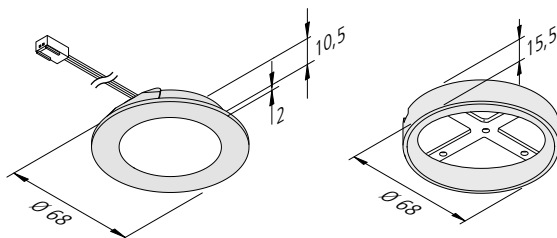

FR 55-LED

Flache LED-Einbauleuchte mit homogenem Flächenlicht

- Anschluss:** LED-Trafo DC 24 V
- Lebensdauer:** L70/B10 \geq 54.000 Stunden
- Energieeffizienz:** LED: 113 lm/W Leuchte: **210 lm** (70 lm/W); diese Leuchte enthält eingebaute, nicht austauschbare LED-Lampen der Energieklasse A bis A++
- Farbwiedergabe:** Ra/CRI > 93
- Besonderheiten:** auch für Blechmontage geeignet; keine sichtbaren Lichtpunkte

FR 55-LED			ww	nw
0,5m	110° ø 620	320 lx	340 lx	
1,0m	ø 1240	80 lx	85 lx	
1,5m	ø 1860	36 lx	38 lx	
2,0m	ø 2480	20 lx	21 lx	
2,5m	ø 3100	13 lx	14 lx	

bei Dämmung Abstandshalter min. 50 mm verwenden

Aufbauring

Artikel-Nr.	Bezeichnung	Abbildung	Hinweis	Gewicht ca.
610 017 820 06	FR 55-LED 3W ww chrom-matt		<ul style="list-style-type: none"> • Lichtfarbe ww (warm weiß) ca. 3000 K • Anschlussleitung 2,5 m mit LED 24-Stecker 	60 g
610 017 820 08	FR 55-LED 3W ww edelstahloptik			60 g
610 017 830 06	FR 55-LED 3W nw chrom-matt		<ul style="list-style-type: none"> • Lichtfarbe nw (neutral weiß) ca. 4000 K • Anschlussleitung 2,5 m mit LED 24-Stecker 	60 g
610 017 830 08	FR 55-LED 3W nw edelstahloptik			60 g
610 569 380 02	3er Set FR 55-LED 3W ww edelstahloptik		<ul style="list-style-type: none"> • inkl. Trafo 15W (bis 5 Leuchten erweiterbar) 	350 g
610 569 380 03	3er Set FR 55-LED 3W nw edelstahloptik			350 g
610 569 580 02	5er Set FR 55-LED 3W ww edelstahloptik		<ul style="list-style-type: none"> • inkl. Trafo 30W (bis 10 Leuchten erweiterbar) 	550 g
610 569 580 03	5er Set FR 55-LED 3W nw edelstahloptik			550 g
205 010 215 06	Aufbauring R 55 chrom-matt		<ul style="list-style-type: none"> • inkl. Befestigungsschraube 	11 g
205 010 215 08	Aufbauring R 55 edelstahloptik			11 g
215 300 610 01	LED 24 Verbindungsleitung 1m		<ul style="list-style-type: none"> • weitere Infos Seite 138 	9 g
215 300 625 01	LED 24 Verbindungsleitung 2,5m			22 g
Zubehör:	LED Trafos 24V ab Seite 136 / Dimm-Controller Seite 142			