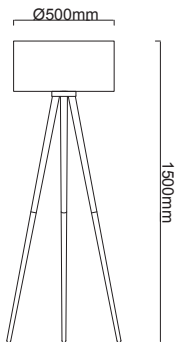

# Lindby

**Art.-No.: 9620799**

1x E27 LED  
max. 15W  
230V~50Hz

 IP20

LUQOM Holding GmbH · Rabanusstraße 16 D-36037 Fulda · [www.lindby.eu](http://www.lindby.eu)