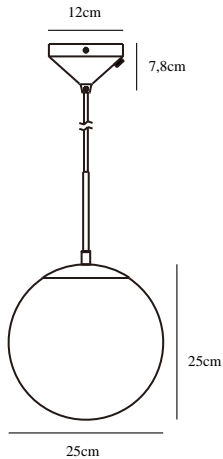

GRANT 25 | PENDELLEUCHE | MESSING

2010563035

nordlux®

Spannung (V): 230 Volt
IP-Grad: IP20
Maximale Lampenleistung (W):
25W
Klasse (Klasse 1, Klasse 2,
Klasse 3): Klasse 2 (Dopp. isoliert)
Leuchtmittelsockel: E27

Farbe: Messing
Höhe (cm): 40
Breite (cm): 25
Schirmdurchmesser (cm): 25
Schirmhöhe (cm): 25
Länge (cm): 25

Verkaufsbox Höhe (cm): 37.5
Verkaufsbox Breite (cm): 27
Verkaufsbox Tiefe (cm): 27
Verkaufsbox Volumen m³: 0.0273
Produkt Nettogewicht (kg): 1.425

Hauptmaterial: Glas
Sekundärmaterial: Metall
Glasfarbe: Opal weiss
Kabel Farbe: Weiss
Kabel Länge (cm): 200
Oberflächenmaterial Kabel: Plastik
Ist das Kabel austauschbar?:
False

EAN: 5704924001116
TUN: 2100562
Artikelnummer: 2010563035
Stück pro Hauptkarton: 3

- Glamouröser moderner Stil • Dekorative Leuchtenarmatur aus Messing
- Bietet ein weiches, diffuses Licht • Mattweißes und mundgeblasenes Opalglas

Bei Grant halten sich Schlichtheit und Eleganz auf optimale Weise die Waage, denn es wurde auf jedwede unnötige Ausschmückung verzichtet, damit die Form und die Materialien dieser Serie die Möglichkeit erhalten hervorzustechen. Die schöne leuchtende Glaskuppel wird durch das Gestell umschlossen, wodurch eine vollendete und dekorative Einheit gebildet wird.

Die Grant Pendelleuchte greift mit dem Messing und dem weißen Opalglas einen wichtigen aktuellen Designtrend auf. Ein elegantes Detail stellt der Messingbaldachin dar, der zur Spitze der Leuchte passt und für ein formvollendetes Gesamtbild sorgt. Grant sieht sowohl einzeln als auch als Gruppe schön aus und kann gut mit anderen Pendelleuchten der Serie kombiniert werden.

www.nordlux.com